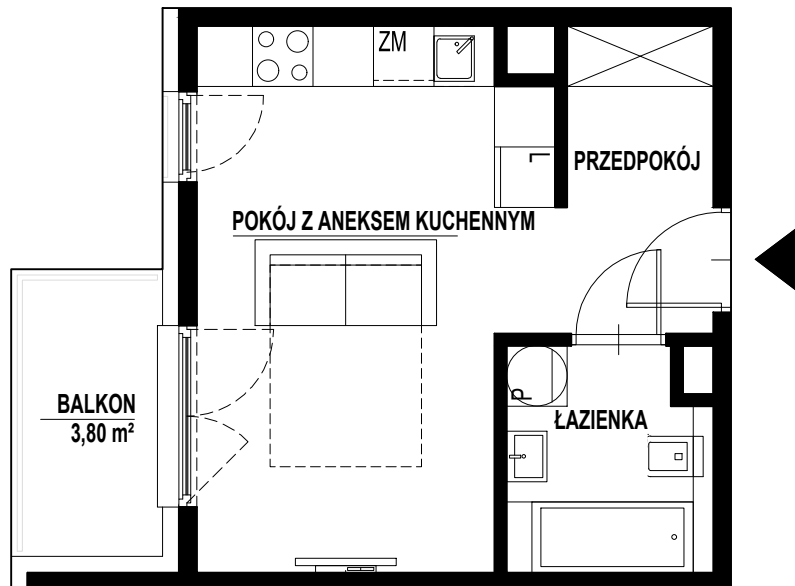

STEAM  
PARK

ul. Rakowicka  
etap II

mieszkanie  
nr 57

piętro 5

25,92 m<sup>2</sup>

Bryksy

budująca pewność