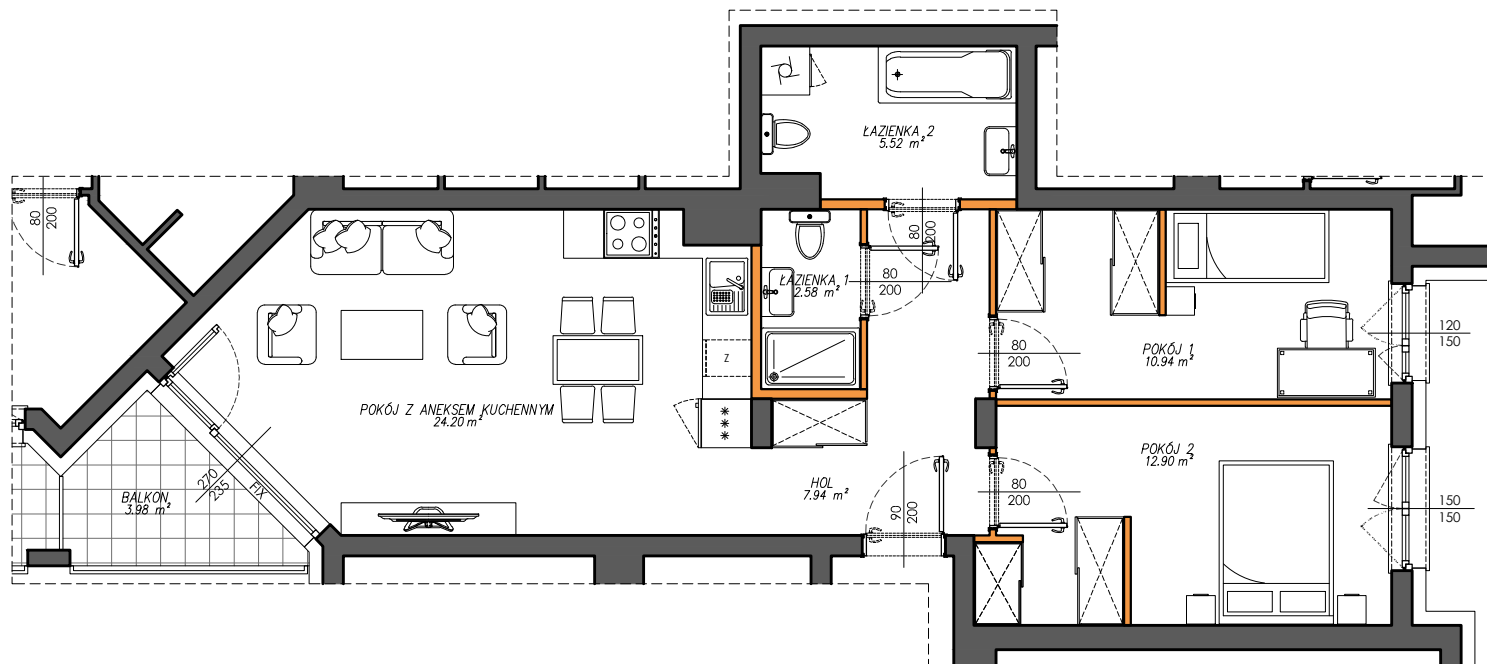

1m 2m 3m 4m 5m

Victoria Dom

LEGENDA

- ściany działowe nadające się do demontażu
- ściany i obudowy pionów instalacyjnych

LOKAL NR 71

PIĘTRO 3
 POW. UŻYTKOWA 66.40
 POKOJE 3

HOL 7.94 m²
 ŁAZIENKA 1 2.58 m²
 ŁAZIENKA 2 5.52 m²
 POKÓJ 1 10.94 m²
 POKÓJ 2 12.90 m²
 POKÓJ Z AN. KUCHENNYM 24.20 m²

BALKON 3.98 m²

ŚCIANKI DZIAŁOWE
 NADAJĄCE SIĘ DO DEMONTAŻU 2.32 m²

Położenie lokalu w budynku:

Mieszkania powtarzalne:

63, 67, 75, 79

BIURO SPRZEDAŻY
 ☎ 22 228 66 50

Variant Praga

Adres inwestycji | Warszawa | ul. Szpacza 14 | www.victoriadom.pl