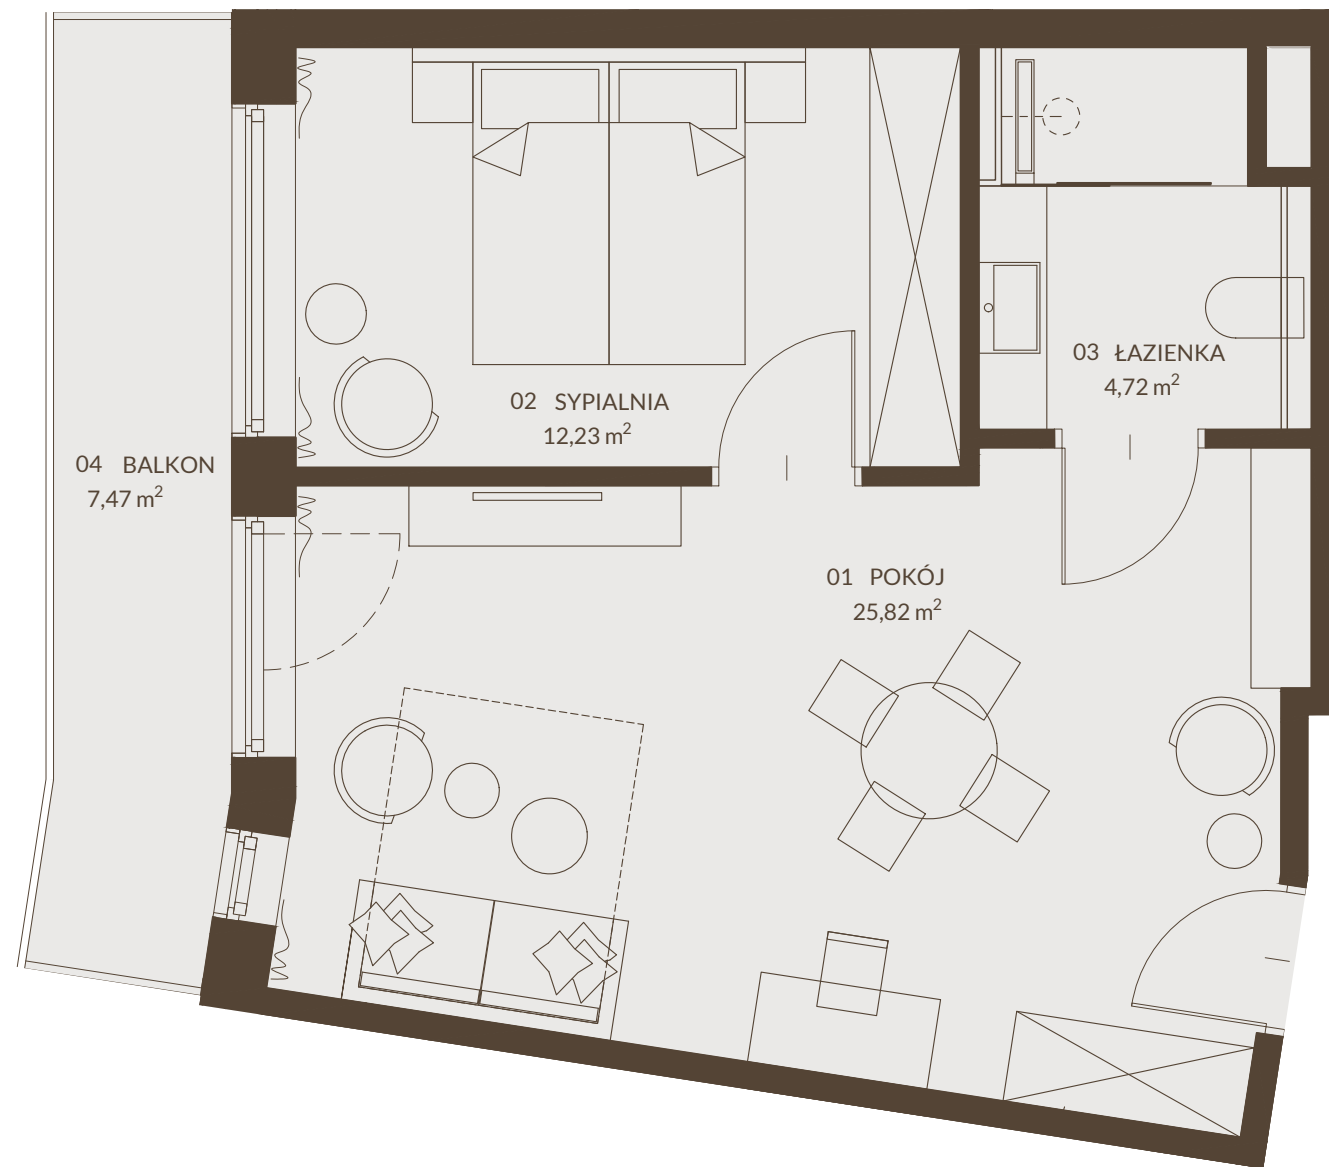

# RZUT LOKALU

NUMER LOKALU 5.13  
KONDYGNACJA 5

KRYNICA ZDRÓJ

# BELMONTE

HOTEL & RESORT

★★★★

SCHEMAT KONDYGNACJI

METRAŻ LOKALU

NUMER	NAZWA POMIESZCZENIA	POWIERZCHNIA
01	POKÓJ	25,82 m <sup>2</sup>
02	SYPIALNIA	12,23 m <sup>2</sup>
03	ŁAZIENKA	4,72 m <sup>2</sup>
<b>SUMA</b>		<b>42,77 m<sup>2</sup></b>
04	BALKON	7,47 m <sup>2</sup>

POWIERZCHNIE POMIESZCZEŃ MOGĄ ULEC ZMIANIE.  
POWIERZCHNIE TARASÓW I LOGGI NIE SĄ WLICZANE DO POWIERZCHNI LOKALI.