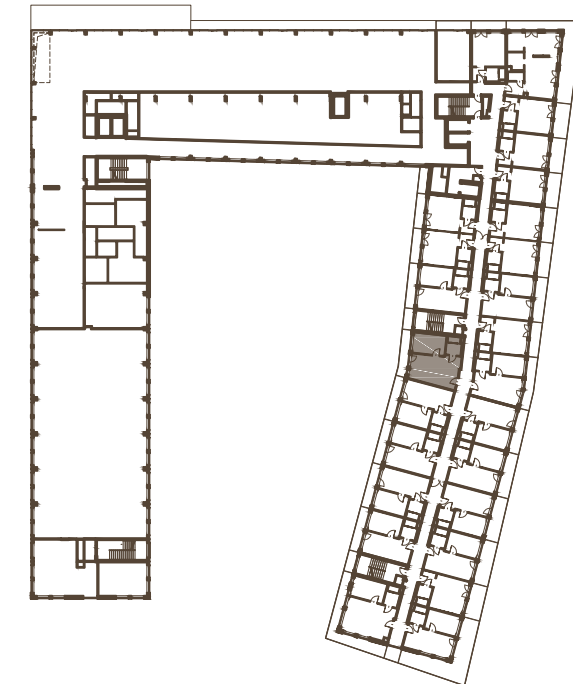

# RZUT LOKALU

NUMER LOKALU 5.13  
KONDYGNACJA 5

KRYNICA ZDRÓJ

# BELMONTE

HOTEL & RESORT

★★★★

SCHEMAT KONDYGNACJI

METRAŻ LOKALU

NUMER	NAZWA POMIESZCZENIA	POWIERZCHNIA
01	POKÓJ	25,82 m <sup>2</sup>
02	SYPIALNIA	12,23 m <sup>2</sup>
03	ŁAZIENKA	4,72 m <sup>2</sup>
<b>SUMA</b>		<b>42,77 m<sup>2</sup></b>
04	BALKON	7,47 m <sup>2</sup>