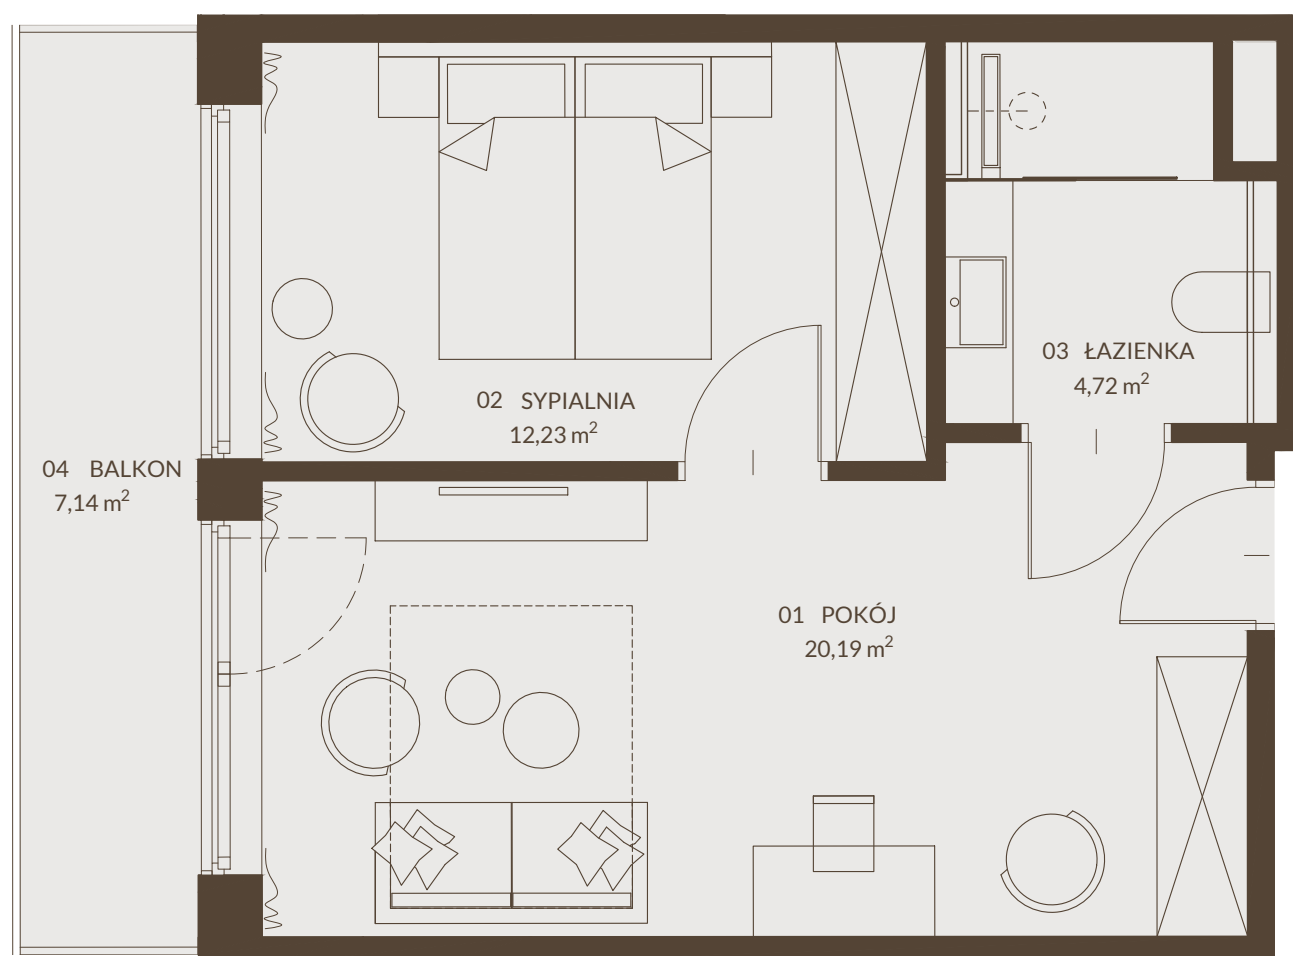

# RZUT LOKALU

NUMER LOKALU 5.21  
KONDYGNACJA 5

KRYNICA ZDRÓJ

# BELMONTE

HOTEL & RESORT

★★★★

SCHEMAT KONDYGNACJI

METRAŻ LOKALU

NUMER	NAZWA POMIESZCZENIA	POWIERZCHNIA
01	POKÓJ	20,19 m <sup>2</sup>
02	SYPIALNIA	12,23 m <sup>2</sup>
03	ŁAZIENKA	4,72 m <sup>2</sup>
<b>SUMA</b>		<b>37,14 m<sup>2</sup></b>
04	BALKON	7,14 m <sup>2</sup>