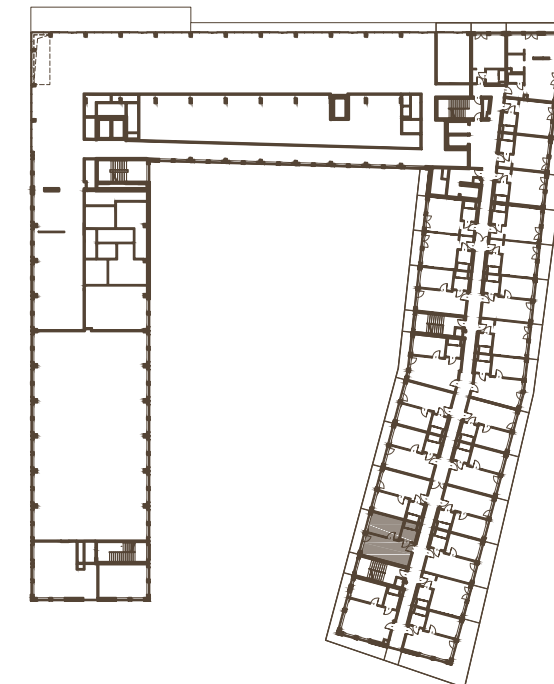

# RZUT LOKALU

NUMER LOKALU 5.21  
KONDYGNACJA 5

KRYNICA ZDRÓJ

# BELMONTE

HOTEL & RESORT

★★★★

SCHEMAT KONDYGNACJI

METRAŻ LOKALU

NUMER	NAZWA POMIESZCZENIA	POWIERZCHNIA
01	POKÓJ	20,19 m <sup>2</sup>
02	SYPIALNIA	12,23 m <sup>2</sup>
03	ŁAZIENKA	4,72 m <sup>2</sup>
<b>SUMA</b>		<b>37,14 m<sup>2</sup></b>
04	BALKON	7,14 m <sup>2</sup>