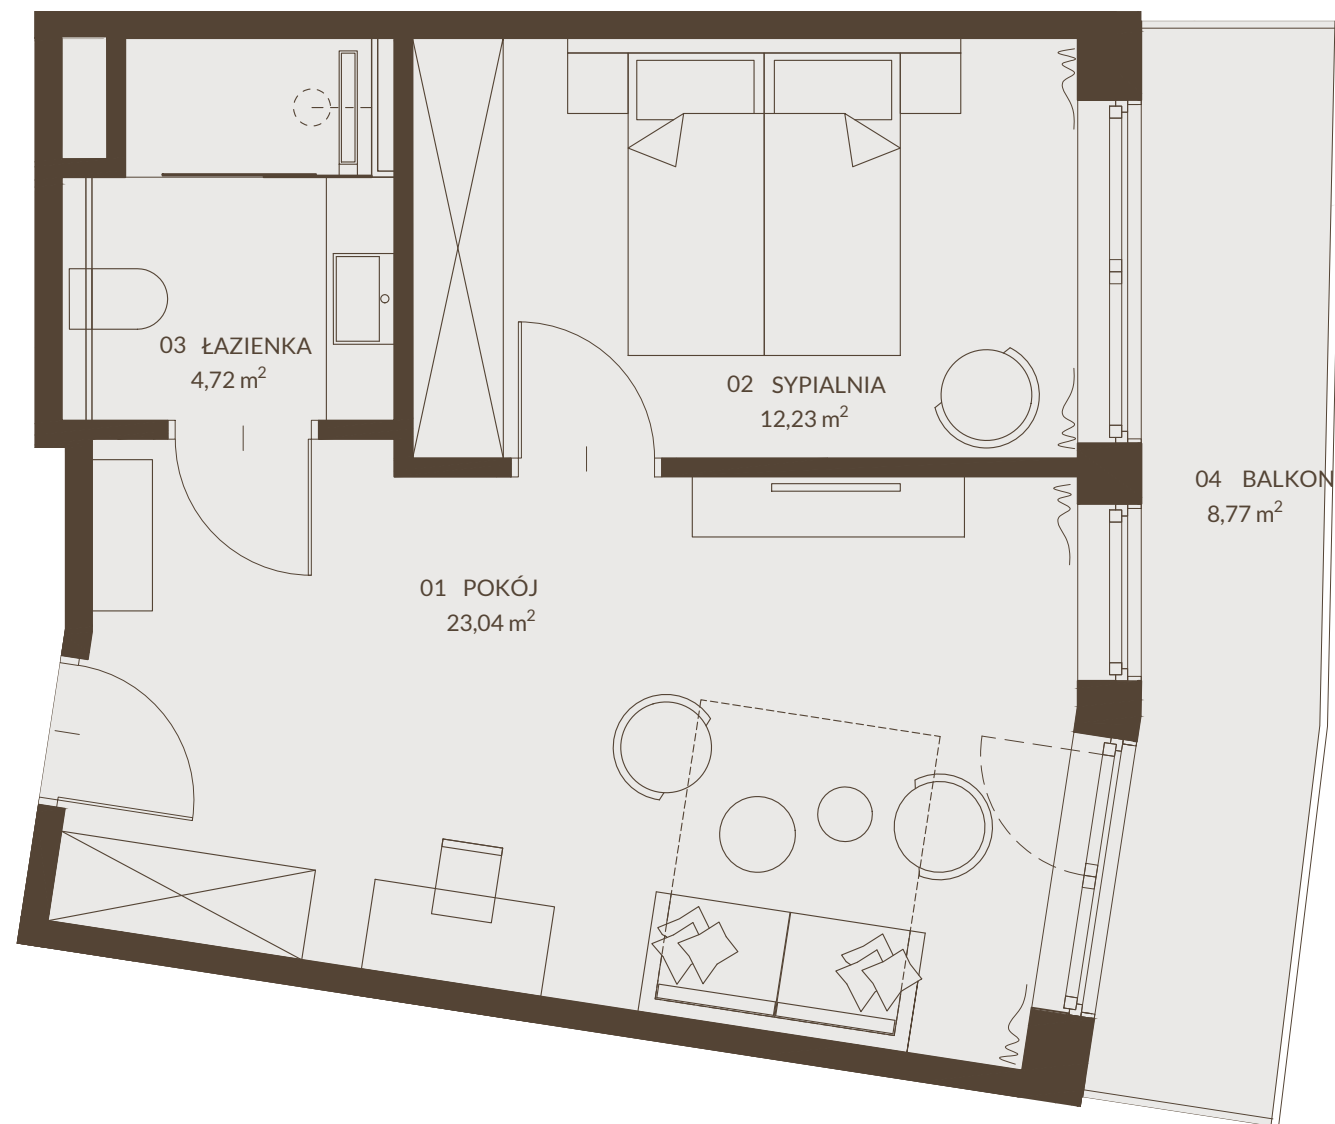

# RZUT LOKALU

NUMER LOKALU 5.14  
KONDYGNACJA 5

KRYNICA ZDRÓJ

# BELMONTE

HOTEL & RESORT

★★★★

SCHEMAT KONDYGNACJI

METRAŻ LOKALU

NUMER	NAZWA POMIESZCZENIA	POWIERZCHNIA
01	POKÓJ	23,04 m <sup>2</sup>
02	SYPIALNIA	12,23 m <sup>2</sup>
03	ŁAZIENKA	4,72 m <sup>2</sup>
<b>SUMA</b>		<b>39,99 m<sup>2</sup></b>
04	BALKON	8,77 m <sup>2</sup>

POWIERZCHNIE POMIESZCZEŃ MOGĄ ULEC ZMIANIE.  
POWIERZCHNIE TARASÓW I LOGGI NIE SĄ WLICZANE DO POWIERZCHNI LOKALI.