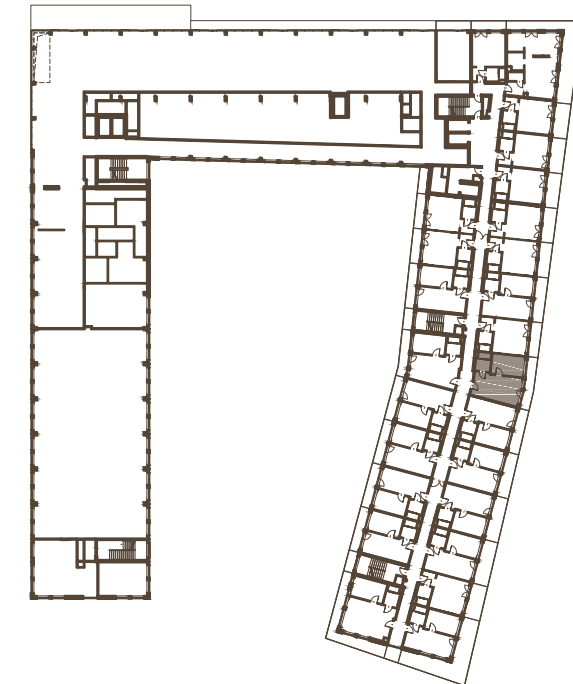

# RZUT LOKALU

NUMER LOKALU 5.14  
KONDYGNACJA 5

KRYNICA ZDRÓJ

# BELMONTE

HOTEL & RESORT

★★★★

SCHEMAT KONDYGNACJI

METRAŻ LOKALU

NUMER	NAZWA POMIESZCZENIA	POWIERZCHNIA
01	POKÓJ	23,04 m <sup>2</sup>
02	SYPIALNIA	12,23 m <sup>2</sup>
03	ŁAZIENKA	4,72 m <sup>2</sup>
<b>SUMA</b>		<b>39,99 m<sup>2</sup></b>
04	BALKON	8,77 m <sup>2</sup>