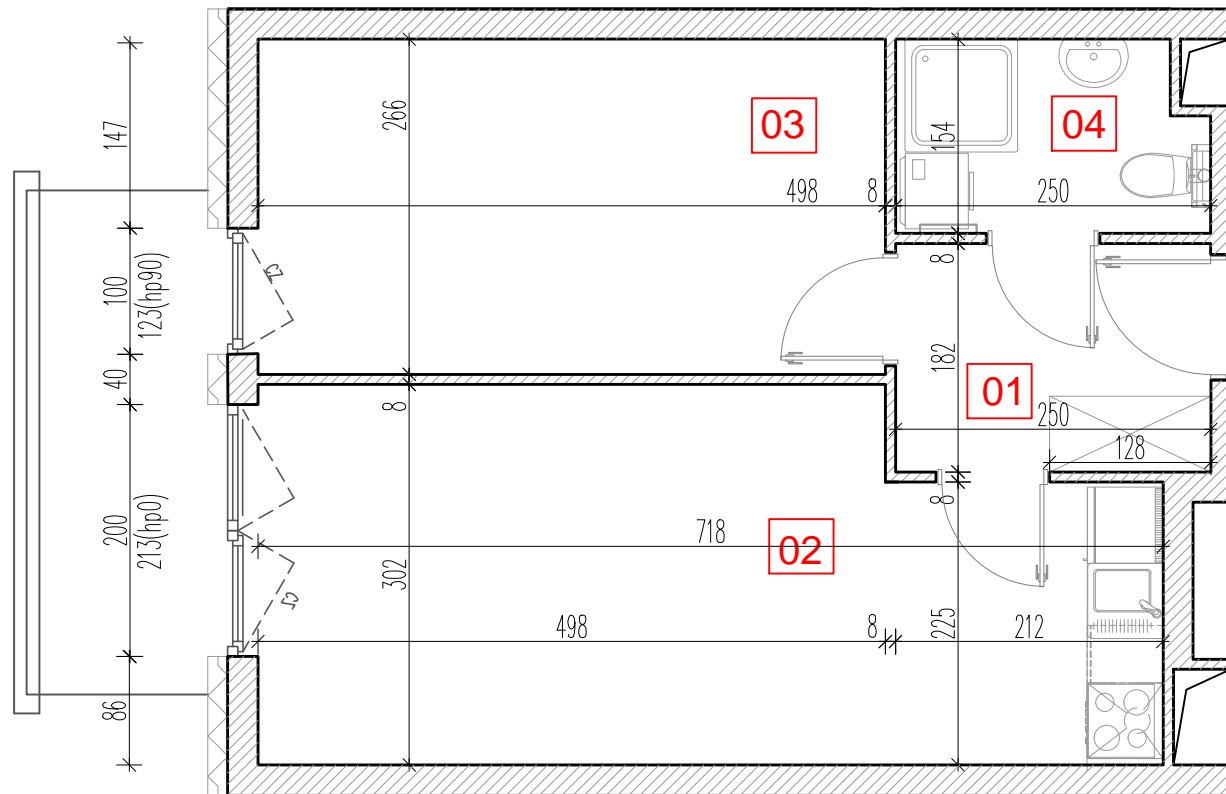

TARASY WILCZAK

2 pokoje **M337**

BUDYNKI MIESZKALNE
POZNAŃ ul. Wilczak 16 C

LOKALIZACJA MIESZKANIA W BUDYNKU

ETAP 1

PIĘTRO: 3

ILOŚĆ POKOI: 2

01	Korytarz	4,80	m ²
02	Pokój z aneksem	20,35	m ²
03	Pokój	13,56	m ²
04	Łazienka	3,76	m ²

42,47 m²

Balkon 5,36m²

TRICO

TRICO sp. z o.o. SKA
ul. Na Miasteczku 12 61-144 Poznań
www.tarasywilczak.pl