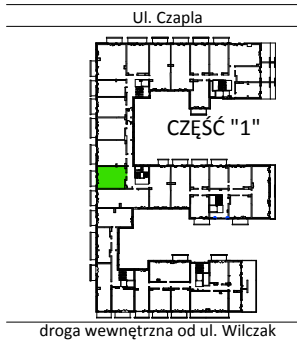

TARASY WILCZAK

2 pokoje **M337**

BUDYNKI MIESZKALNE
POZNAŃ ul. Wilczak 16 C

LOKALIZACJA MIESZKANIA W BUDYNKU

ETAP 1

PIĘTRO: 3

ILOŚĆ POKOI: 2

01	Korytarz	4,80	m ²
02	Pokój z aneksem	20,35	m ²
03	Pokój	13,56	m ²
04	Łazienka	3,76	m ²