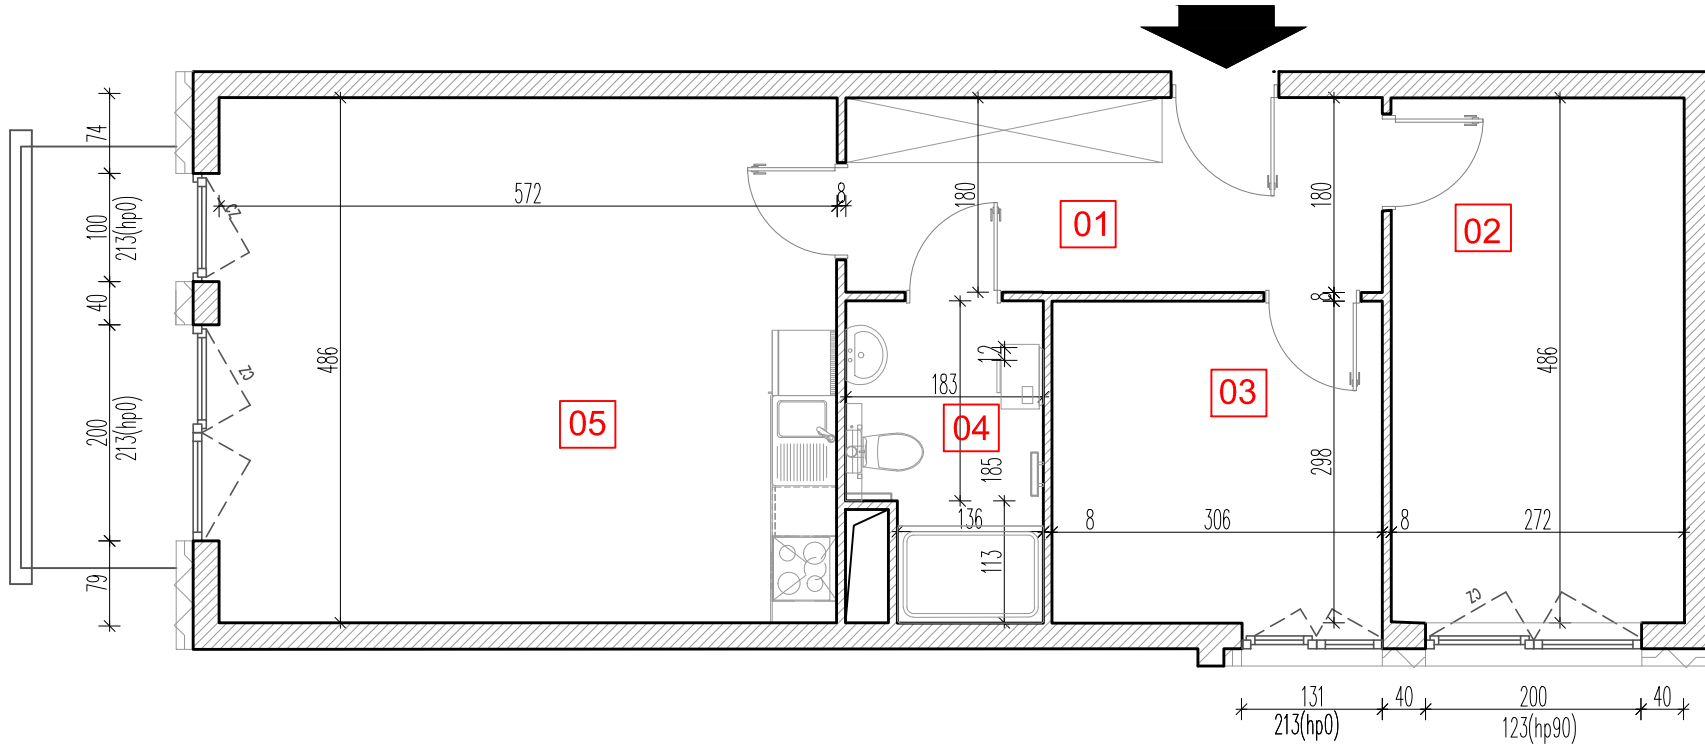

# TARASY WILCZAK

3 pokoje **M328**

BUDYNKI MIESZKALNE  
POZNAŃ ul. Wilczak 16 C

LOKALIZACJA MIESZKANIA W BUDYNKU

ETAP 1

PIĘTRO: 2

ILOŚĆ POKOI: 3

01	Korytarz	8,62	m <sup>2</sup>
02	Pokój	13,14	m <sup>2</sup>
03	Pokój	10,73	m <sup>2</sup>
04	Łazienka	4,61	m <sup>2</sup>
05	Pokój z aneksem	28,14	m <sup>2</sup>

**65,24 m<sup>2</sup>**

Balkon 5,36m<sup>2</sup>

**TRICO**

TRICO sp. z o.o. SKA  
ul. Na Miasteczku 12 61-144 Poznań  
[www.tarasywilczak.pl](http://www.tarasywilczak.pl)