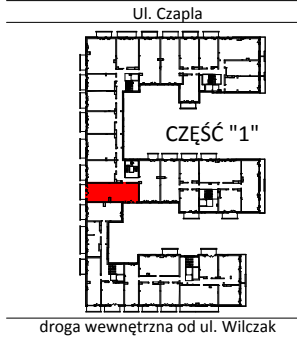

# TARASY WILCZAK

3 pokoje **M328**

BUDYNKI MIESZKALNE  
POZNAŃ ul. Wilczak 16 C

LOKALIZACJA MIESZKANIA W BUDYNKU

ETAP 1

PIĘTRO: 2

ILOŚĆ POKOI: 3

01	Korytarz	8,62	m <sup>2</sup>
02	Pokój	13,14	m <sup>2</sup>
03	Pokój	10,73	m <sup>2</sup>
04	Łazienka	4,61	m <sup>2</sup>
05	Pokój z aneksem	28,14	m <sup>2</sup>

**65,24 m<sup>2</sup>**

Balkon 5,36m<sup>2</sup>

**TRICO**

TRICO sp. z o.o. SKA  
ul. Na Miasteczku 12 61-144 Poznań  
[www.tarasywilczak.pl](http://www.tarasywilczak.pl)