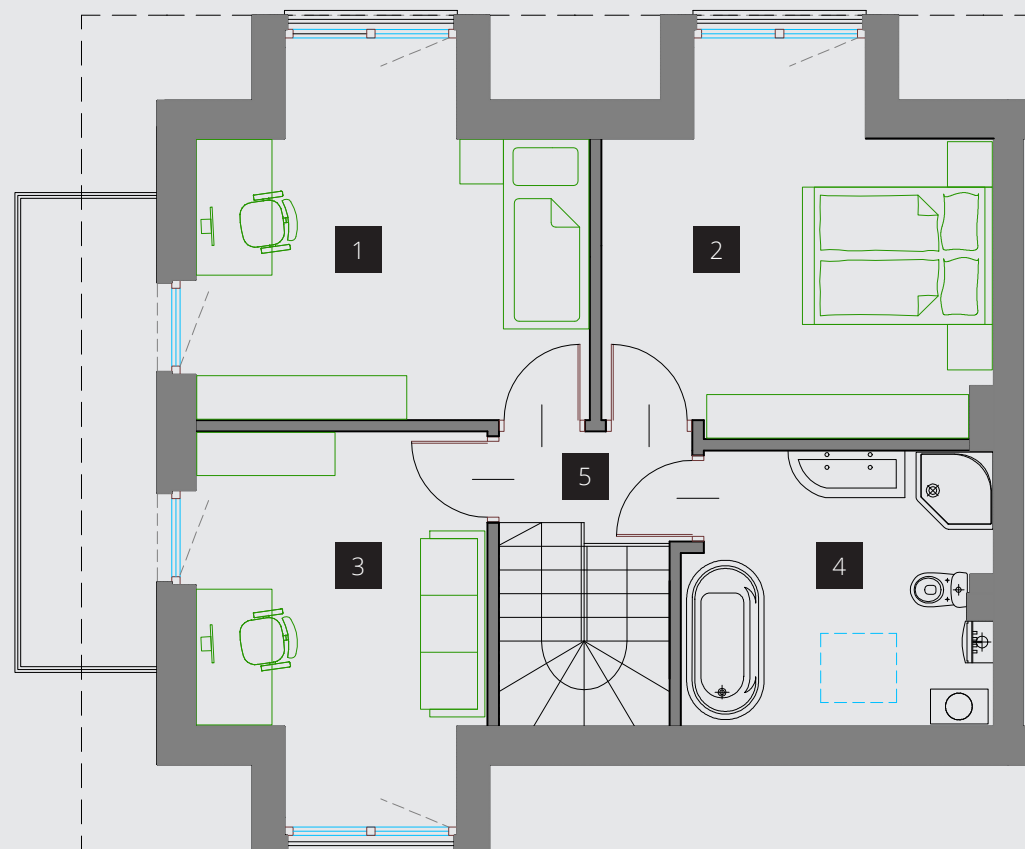

GALILEO 

Perseusz

PARTER

1. Salon + kuchnia	48,83 m ²
2. WC	2,70 m ²
3. Wiatrołap	4,98 m ²

PIĘTRO

1. Sypialnia	13,24 m ²	14,10 m ² *
2. Sypialnia	13,68 m ²	14,33 m ² *
3. Sypialnia	10,91 m ²	11,37 m ² *
4. Łazienka	7,87 m ²	9,08 m ² *
5. Komunikacja	3,86 m ²	

* powierzchnia po podłodze