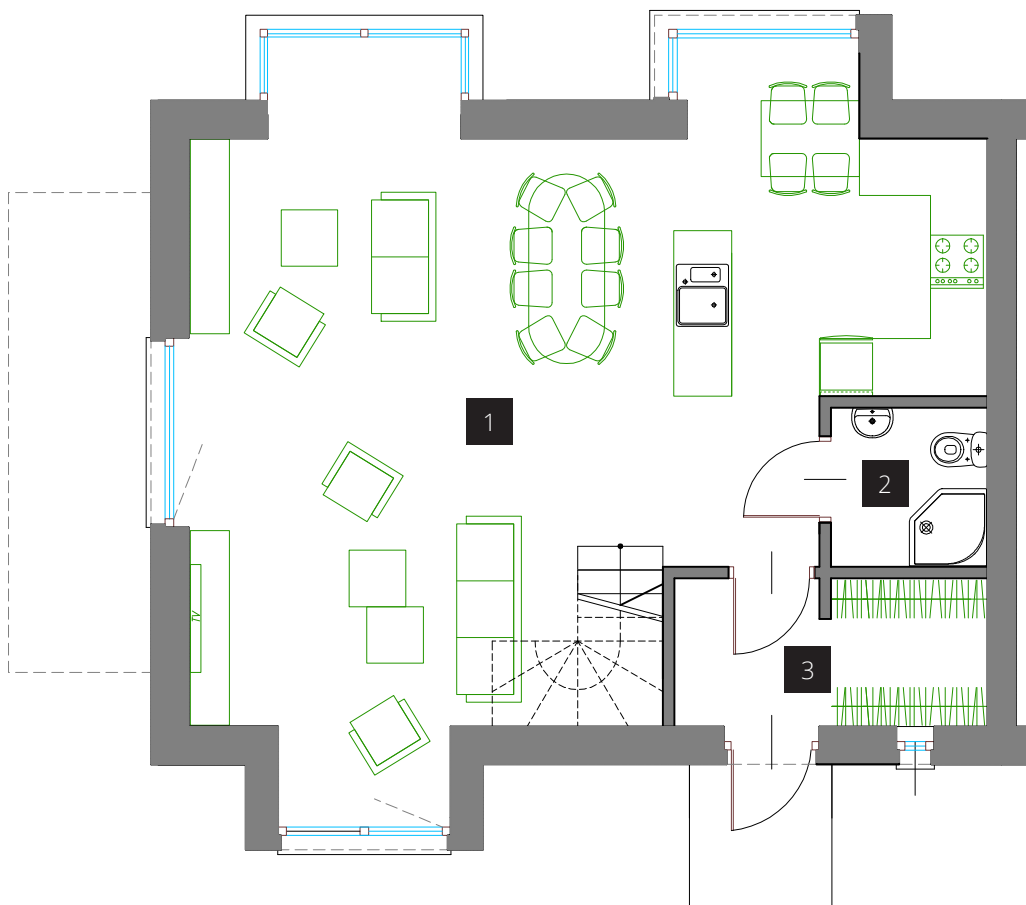

GALILEO 

Perseusz

PARTER

1. Salon + kuchnia	48,83 m ²
2. WC	2,70 m ²
3. Wiatrołap	4,98 m ²

PIĘTRO

1. Sypialnia	13,24 m ²	14,10 m ² *
2. Sypialnia	13,68 m ²	14,33 m ² *
3. Sypialnia	10,91 m ²	11,37 m ² *
4. Łazienka	7,87 m ²	9,08 m ² *
5. Komunikacja	3,86 m ²	

* powierzchnia po podłodze