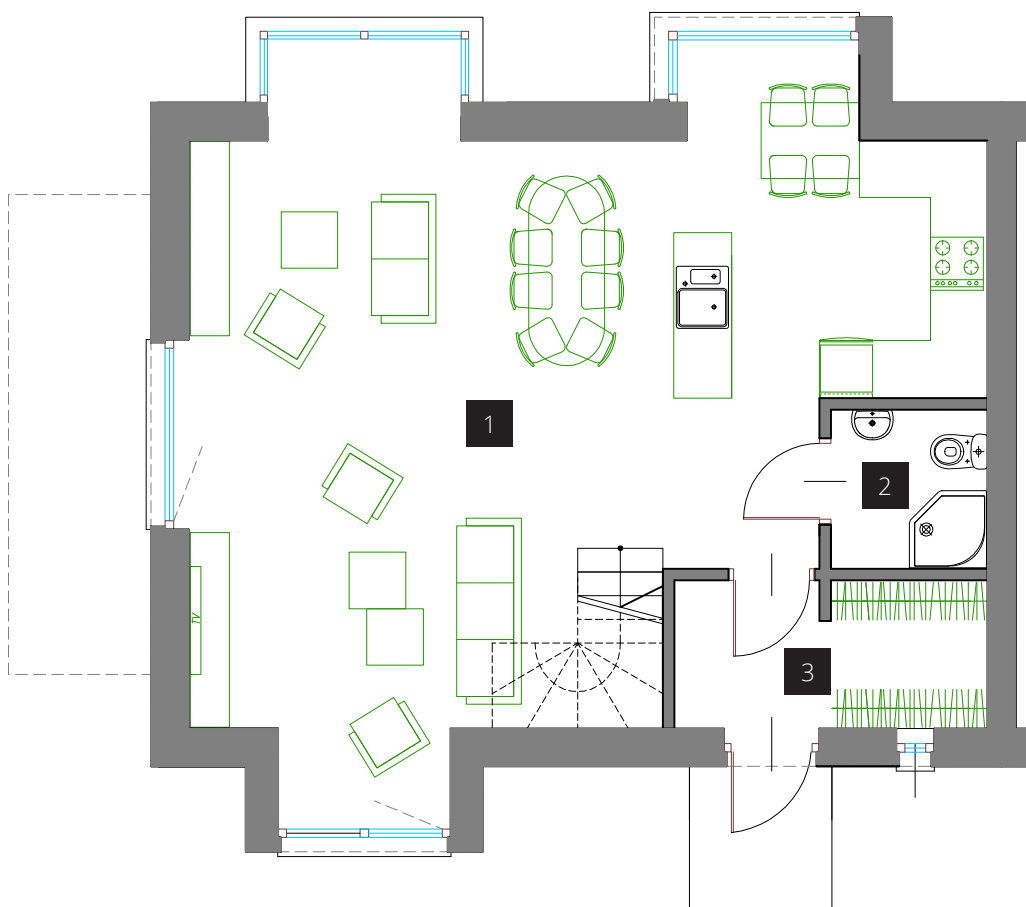

GALILEO 

Eridanus

Eridanus

powierzchnia użytkowa

106,07 m²

powierzchnia działki

472,10 m²

Andromeda	Virgo	Perseusz	Aquarius	Vela	Capricornus	Lyra	Sagitta	Lacerta	Eridanus
<input type="checkbox"/>	<input type="checkbox"/>	<input type="checkbox"/>	<input type="checkbox"/>	<input type="checkbox"/>	<input type="checkbox"/>	<input type="checkbox"/>	<input type="checkbox"/>	<input type="checkbox"/>	<input checked="" type="checkbox"/>

PARTER

1. Salon + kuchnia	48,83 m ²
2. WC	2,70 m ²
3. Wiatrołap	4,98 m ²

PIĘTRO

1. Sypialnia	13,24 m ²	14,10 m ² *
2. Sypialnia	13,68 m ²	14,33 m ² *
3. Sypialnia	10,91 m ²	11,37 m ² *
4. Łazienka	7,87 m ²	9,08 m ² *
5. Komunikacja	3,86 m ²	

* powierzchnia po podłodze