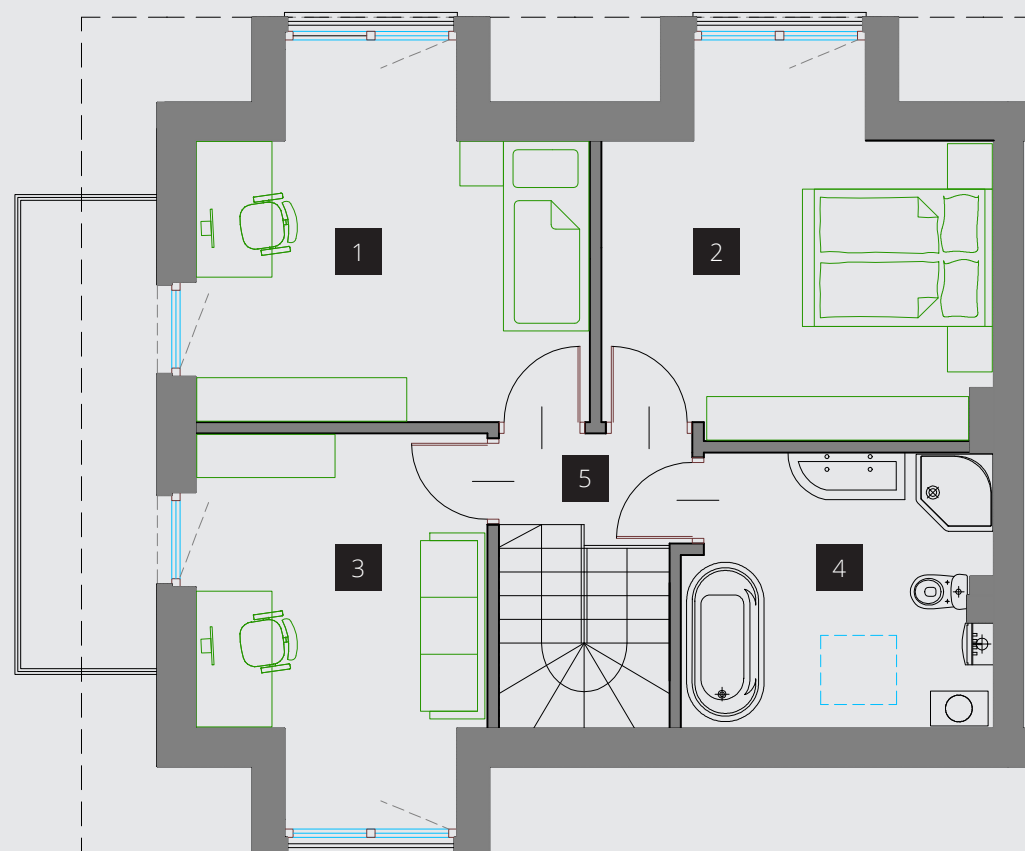

GALILEO 

Eridanus

Eridanus

powierzchnia użytkowa

106,07 m²

powierzchnia działki

472,10 m²

Andromeda	Virgo	Perseusz	Aquarius	Vela	Capricornus	Lyra	Sagitta	Lacerta	Eridanus
<input type="checkbox"/>	<input type="checkbox"/>	<input type="checkbox"/>	<input type="checkbox"/>	<input type="checkbox"/>	<input type="checkbox"/>	<input type="checkbox"/>	<input type="checkbox"/>	<input type="checkbox"/>	<input checked="" type="checkbox"/>

PARTER

1. Salon + kuchnia	48,83 m ²
2. WC	2,70 m ²
3. Wiatrołap	4,98 m ²

PIĘTRO

1. Sypialnia	13,24 m ²	14,10 m ² *
2. Sypialnia	13,68 m ²	14,33 m ² *
3. Sypialnia	10,91 m ²	11,37 m ² *
4. Łazienka	7,87 m ²	9,08 m ² *
5. Komunikacja	3,86 m ²	

* powierzchnia po podłodze