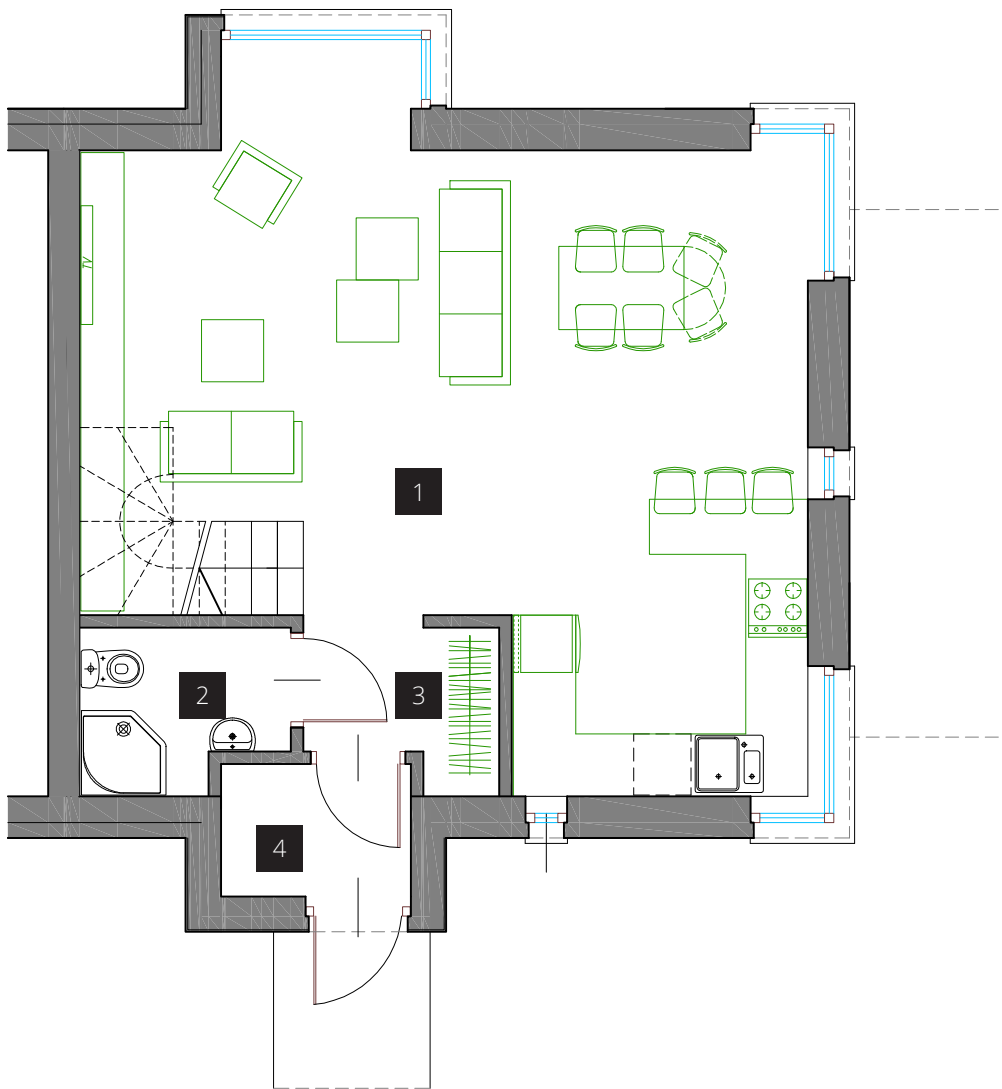

GALILEO 

Perseusz

PARTER

1. Salon + kuchnia	37,80 m ²
2. WC	2,87 m ²
3. Hall	2,58 m ²
4. Wiatrołap	2,25 m ²

PIĘTRO

1. Sypialnia	10,25 m ²	10,96 m ² *
2. Sypialnia	10,06 m ²	11,22 m ² *
3. Sypialnia	8,33 m ²	9,67 m ² *
4. Łazienka	6,14 m ²	
5. Komunikacja	3,93 m ²	

* powierzchnia po podłodze