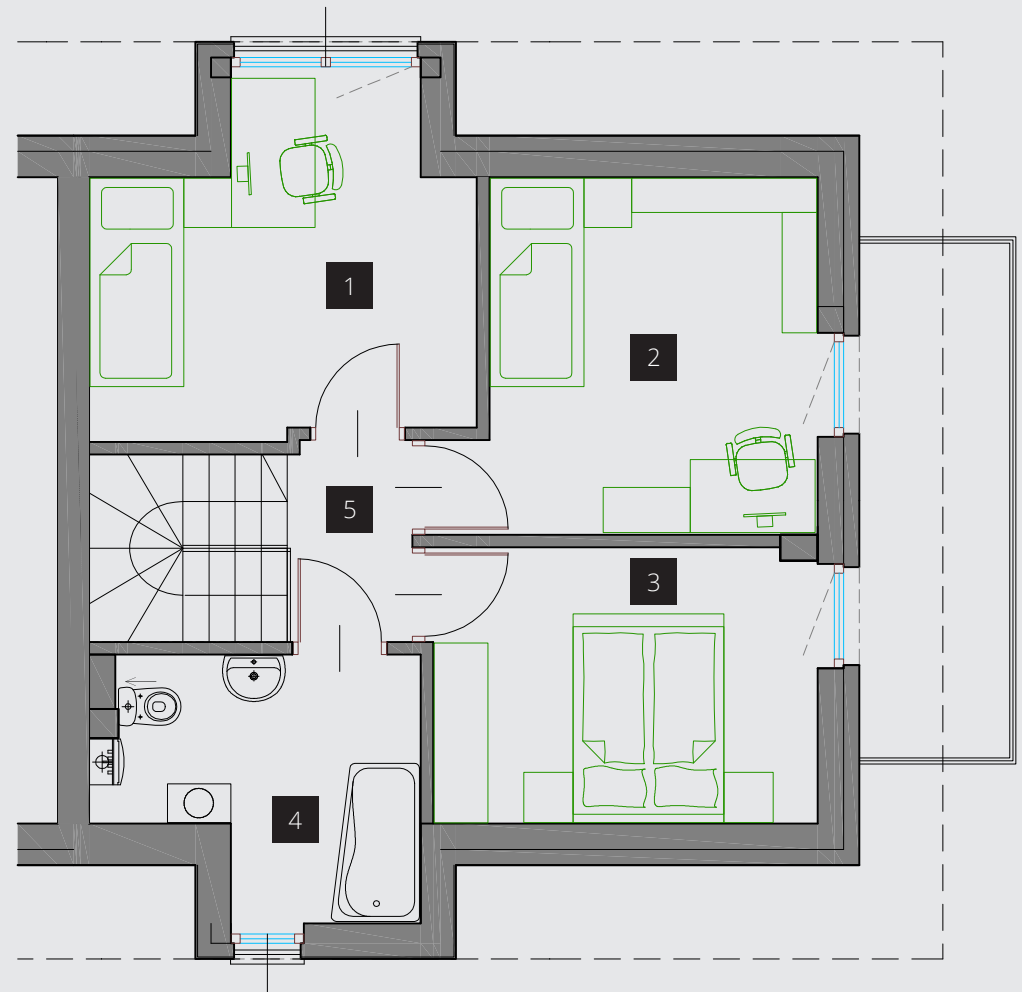

GALILEO 

Perseusz

PARTER

1. Salon + kuchnia	37,80 m ²
2. WC	2,87 m ²
3. Hall	2,58 m ²
4. Wiatrołap	2,25 m ²

PIĘTRO

1. Sypialnia	10,25 m ²	10,96 m ² *
2. Sypialnia	10,06 m ²	11,22 m ² *
3. Sypialnia	8,33 m ²	9,67 m ² *
4. Łazienka	6,14 m ²	
5. Komunikacja	3,93 m ²	

* powierzchnia po podłodze