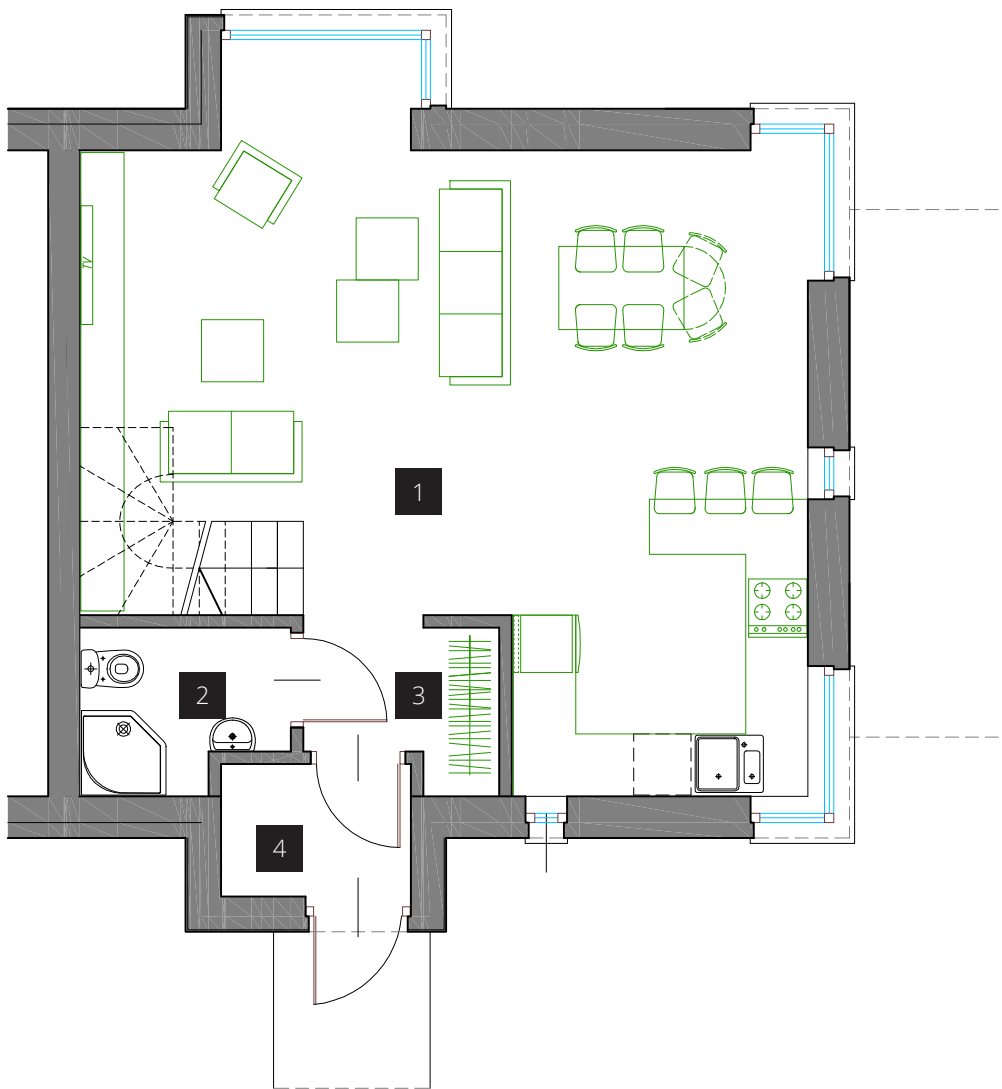

GALILEO 

Eridanus

Eridanus

powierzchnia użytkowa

84,21 m²

powierzchnia działki

316,60 m²

Andromeda	Virgo	Perseusz	Aquarius	Vela	Capricornus	Lyra	Sagitta	Lacerta	Eridanus
<input type="checkbox"/>	<input type="checkbox"/>	<input type="checkbox"/>	<input type="checkbox"/>	<input type="checkbox"/>	<input type="checkbox"/>	<input type="checkbox"/>	<input type="checkbox"/>	<input type="checkbox"/>	<input checked="" type="checkbox"/>

PARTER

1. Salon + kuchnia	37,80 m ²
2. WC	2,87 m ²
3. Hall	2,58 m ²
4. Wiatrołap	2,25 m ²

PIĘTRO

1. Sypialnia	10,25 m ²	10,96 m ² *
2. Sypialnia	10,06 m ²	11,22 m ² *
3. Sypialnia	8,33 m ²	9,67 m ² *
4. Łazienka	6,14 m ²	
5. Komunikacja	3,93 m ²	

* powierzchnia po podłodze