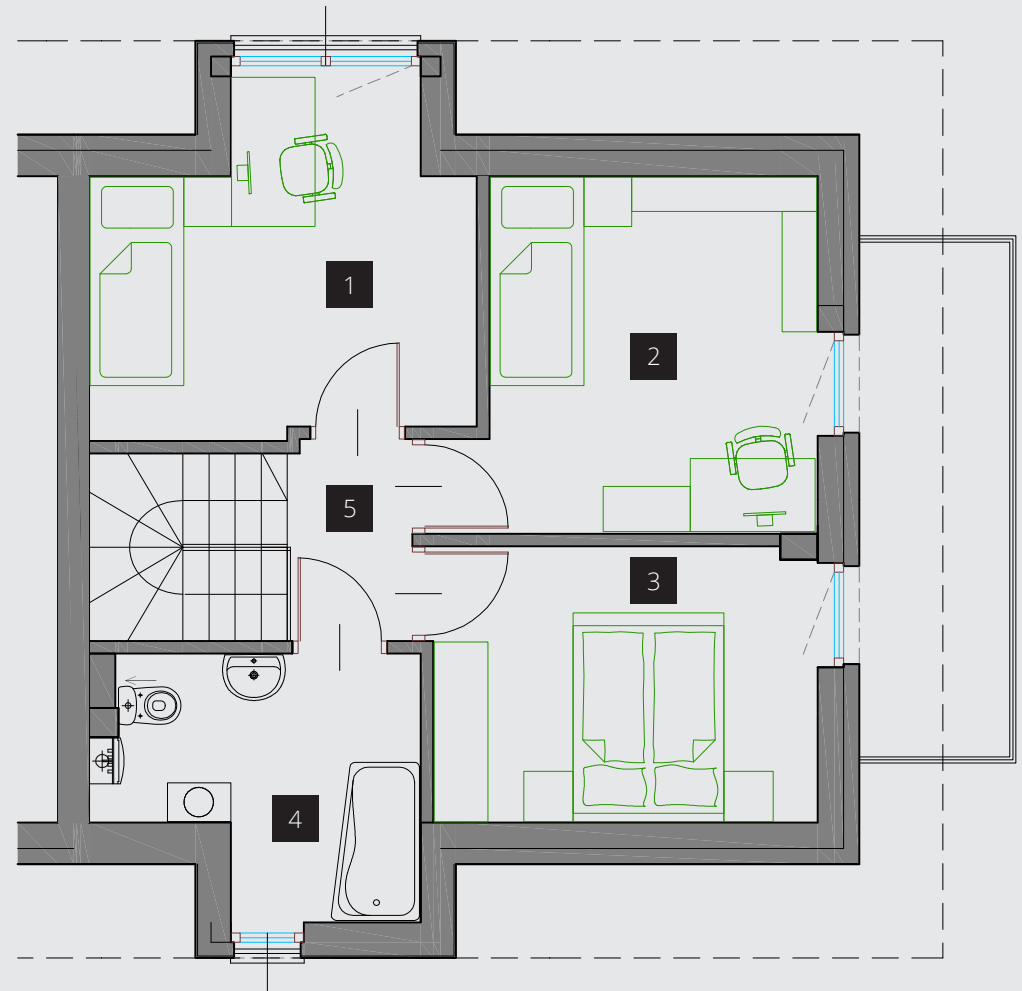

GALILEO 

Eridanus

Eridanus

powierzchnia użytkowa

84,21 m²

powierzchnia działki

316,60 m²

Andromeda	Virgo	Perseusz	Aquarius	Vela	Capricornus	Lyra	Sagitta	Lacerta	Eridanus
<input type="checkbox"/>	<input type="checkbox"/>	<input type="checkbox"/>	<input type="checkbox"/>	<input type="checkbox"/>	<input type="checkbox"/>	<input type="checkbox"/>	<input type="checkbox"/>	<input type="checkbox"/>	<input checked="" type="checkbox"/>

PARTER

1. Salon + kuchnia	37,80 m ²
2. WC	2,87 m ²
3. Hall	2,58 m ²
4. Wiatrołap	2,25 m ²

PIĘTRO

1. Sypialnia	10,25 m ²	10,96 m ² *
2. Sypialnia	10,06 m ²	11,22 m ² *
3. Sypialnia	8,33 m ²	9,67 m ² *
4. Łazienka	6,14 m ²	
5. Komunikacja	3,93 m ²	

* powierzchnia po podłodze