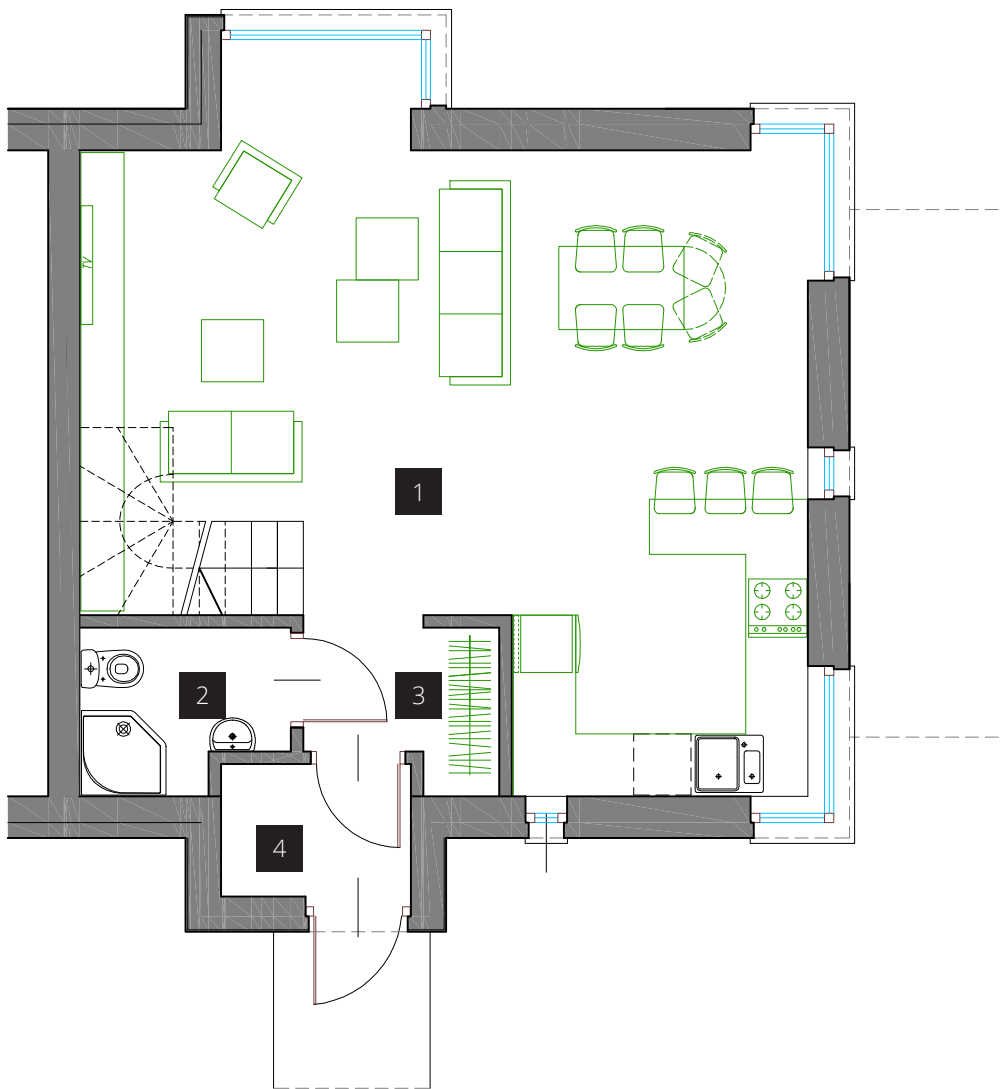

GALILEO 

Lyra

PARTER

1. Salon + kuchnia	37,80 m ²
2. WC	2,87 m ²
3. Hall	2,58 m ²
4. Wiatrołap	2,25 m ²

PIĘTRO

1. Sypialnia	10,25 m ²	10,96 m ² *
2. Sypialnia	10,06 m ²	11,22 m ² *
3. Sypialnia	8,33 m ²	9,67 m ² *
4. Łazienka	6,14 m ²	
5. Komunikacja	3,93 m ²	

* powierzchnia po podłodze