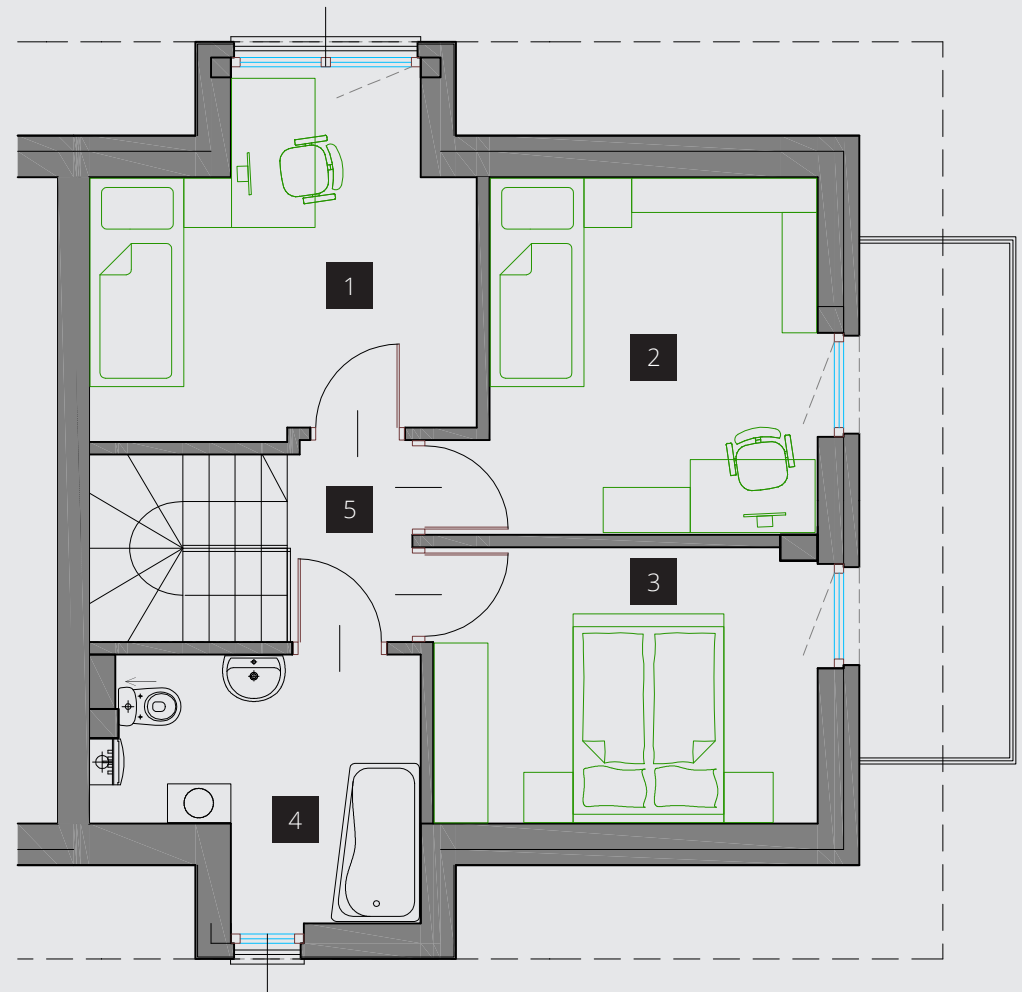

GALILEO 

Lyra

PARTER

1. Salon + kuchnia	37,80 m ²
2. WC	2,87 m ²
3. Hall	2,58 m ²
4. Wiatrołap	2,25 m ²

PIĘTRO

1. Sypialnia	10,25 m ²	10,96 m ² *
2. Sypialnia	10,06 m ²	11,22 m ² *
3. Sypialnia	8,33 m ²	9,67 m ² *
4. Łazienka	6,14 m ²	
5. Komunikacja	3,93 m ²	

* powierzchnia po podłodze