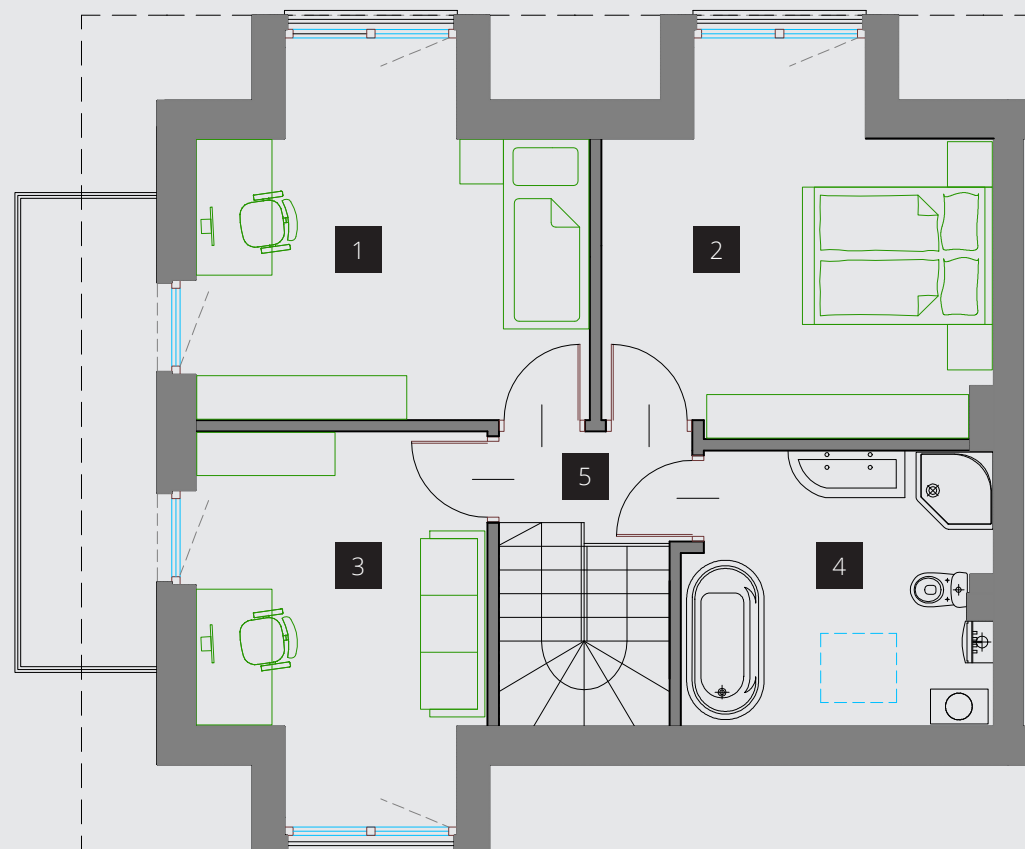

GALILEO 

Aquarius

PARTER

1. Salon + kuchnia	48,83 m ²
2. WC	2,70 m ²
3. Wiatrołap	4,98 m ²

PIĘTRO

1. Sypialnia	13,24 m ²	14,10 m ² *
2. Sypialnia	13,68 m ²	14,33 m ² *
3. Sypialnia	10,91 m ²	11,37 m ² *
4. Łazienka	7,87 m ²	9,08 m ² *
5. Komunikacja	3,86 m ²	

* powierzchnia po podłodze