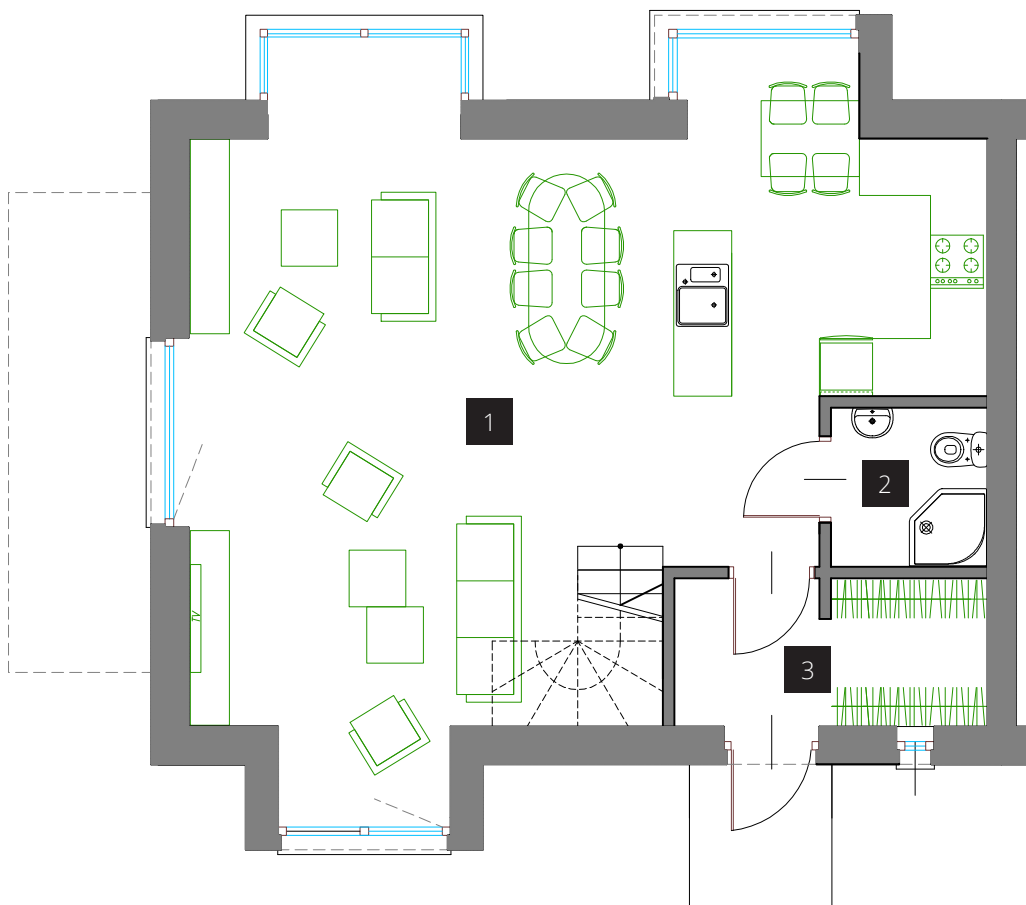

GALILEO 

Aquarius

PARTER

1. Salon + kuchnia	48,83 m ²
2. WC	2,70 m ²
3. Wiatrołap	4,98 m ²

PIĘTRO

1. Sypialnia	13,24 m ²	14,10 m ² *
2. Sypialnia	13,68 m ²	14,33 m ² *
3. Sypialnia	10,91 m ²	11,37 m ² *
4. Łazienka	7,87 m ²	9,08 m ² *
5. Komunikacja	3,86 m ²	

* powierzchnia po podłodze