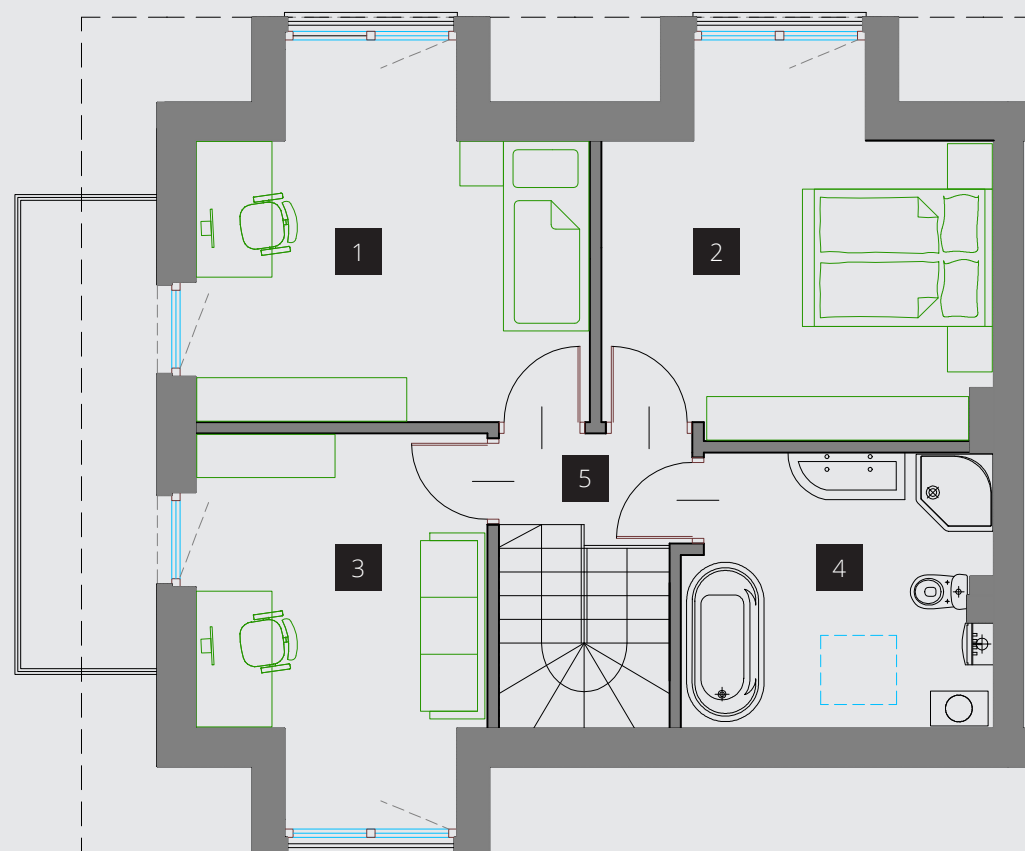

GALILEO 

Lyra

Lyra

powierzchnia użytkowa 106,07 m²

powierzchnia działki 419,10 m²

Andromeda	Virgo	Perseusz	Aquarius	Vela	Capricornus	Lyra	Sagitta	Lacerta	Eridanus

PARTER

1. Salon + kuchnia	48,83 m ²
2. WC	2,70 m ²
3. Wiatrołap	4,98 m ²

PIĘTRO

1. Sypialnia	13,24 m ²	14,10 m ² *
2. Sypialnia	13,68 m ²	14,33 m ² *
3. Sypialnia	10,91 m ²	11,37 m ² *
4. Łazienka	7,87 m ²	9,08 m ² *
5. Komunikacja	3,86 m ²	

* powierzchnia po podłodze