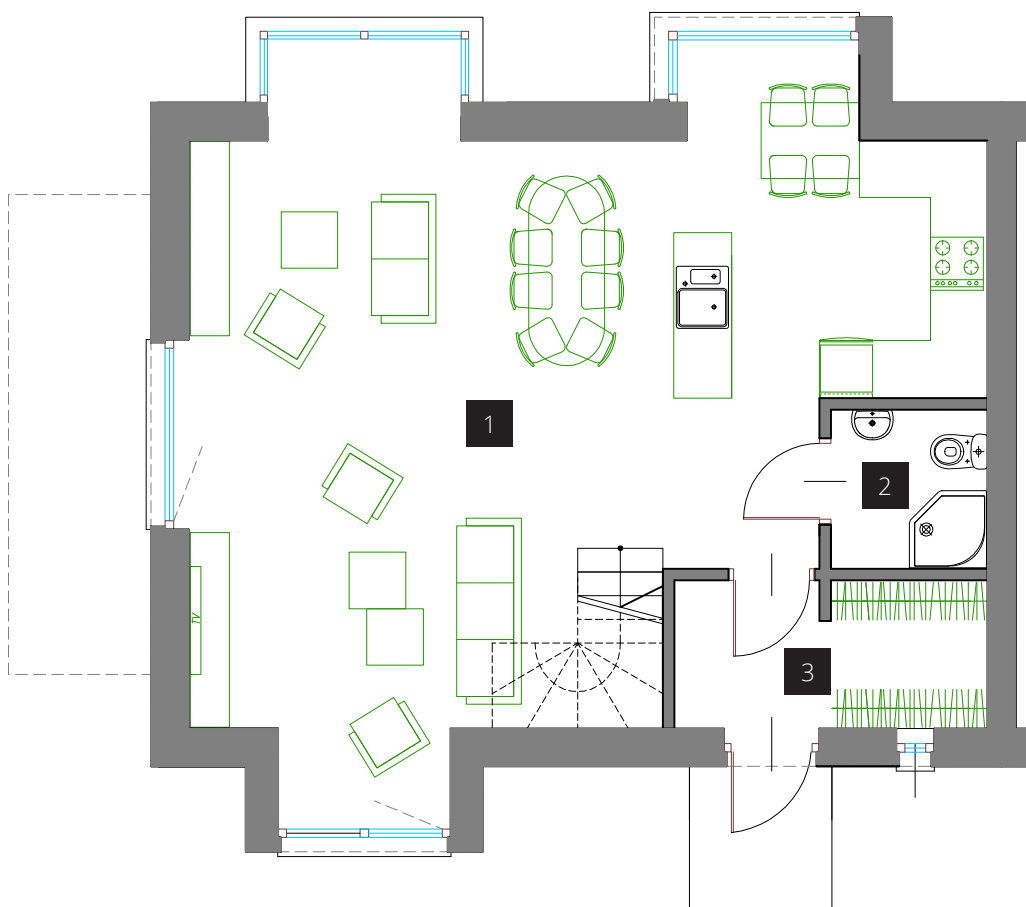

GALILEO 

Lyra

Lyra

powierzchnia użytkowa 106,07 m²

powierzchnia działki 419,10 m²

Andromeda	Virgo	Perseusz	Aquarius	Vela	Capricornus	Lyra	Sagitta	Lacerta	Eridanus

PARTER

1. Salon + kuchnia	48,83 m ²
2. WC	2,70 m ²
3. Wiatrołap	4,98 m ²

PIĘTRO

1. Sypialnia	13,24 m ²	14,10 m ² *
2. Sypialnia	13,68 m ²	14,33 m ² *
3. Sypialnia	10,91 m ²	11,37 m ² *
4. Łazienka	7,87 m ²	9,08 m ² *
5. Komunikacja	3,86 m ²	

* powierzchnia po podłodze