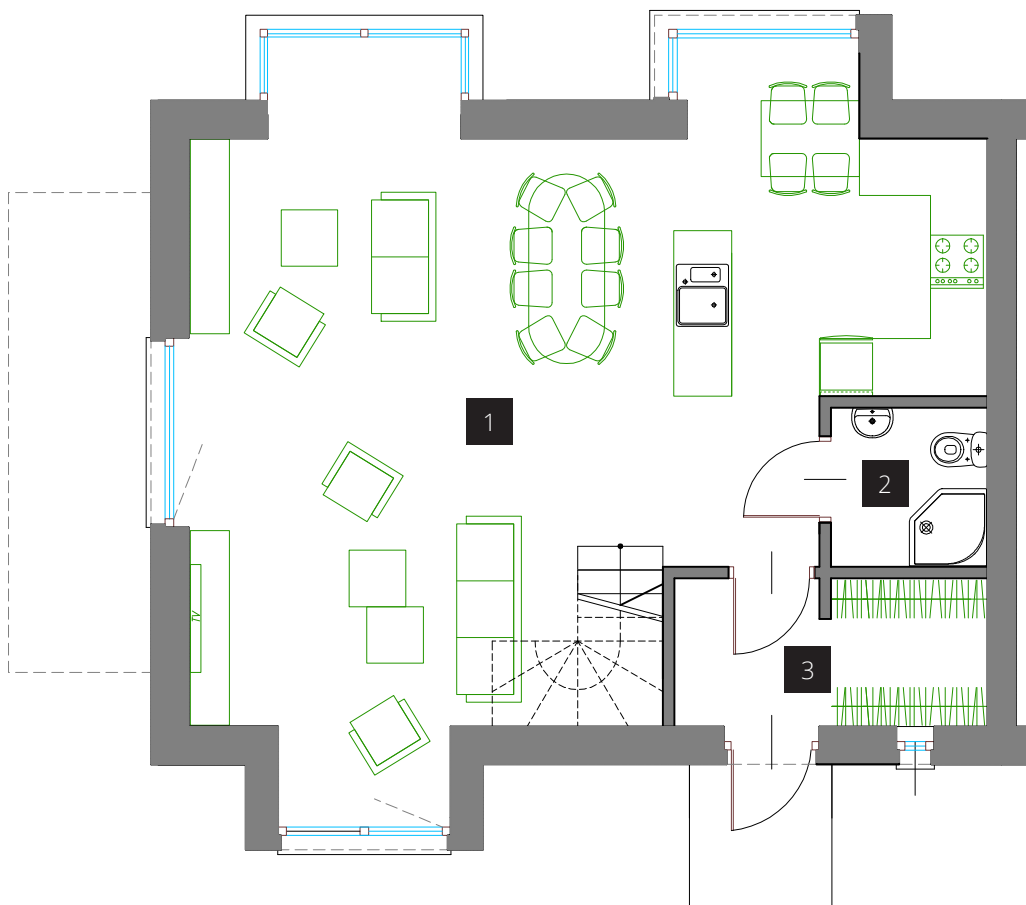

GALILEO 

Capricornus

Capricornus

powierzchnia użytkowa

106,07 m²

powierzchnia działki

417,40 m²

Andromeda	Virgo	Perseusz	Aquarius	Vela	Capricornus	Lyra	Sagitta	Lacerta	Eridanus

PARTER

1. Salon + kuchnia	48,83 m ²
2. WC	2,70 m ²
3. Wiatrołap	4,98 m ²

PIĘTRO

1. Sypialnia	13,24 m ²	14,10 m ² *
2. Sypialnia	13,68 m ²	14,33 m ² *
3. Sypialnia	10,91 m ²	11,37 m ² *
4. Łazienka	7,87 m ²	9,08 m ² *
5. Komunikacja	3,86 m ²	

* powierzchnia po podłodze