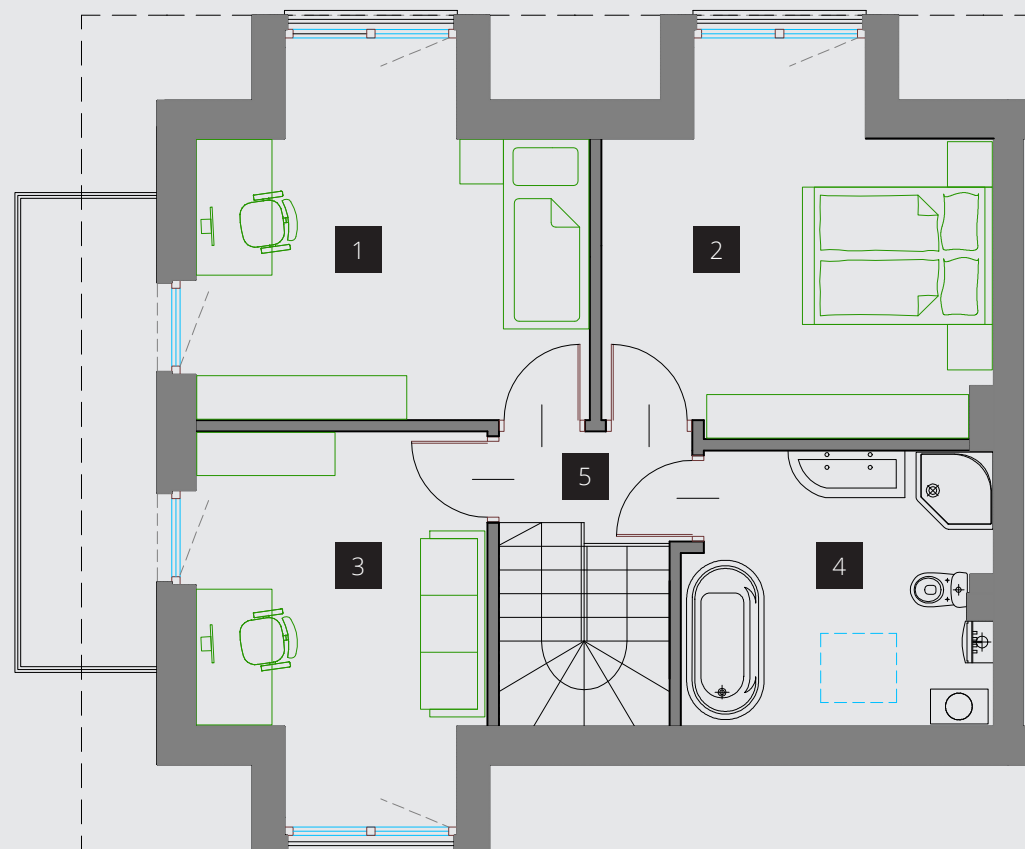

GALILEO 

Capricornus

Capricornus

powierzchnia użytkowa

106,07 m²

powierzchnia działki

417,40 m²

Andromeda	Virgo	Perseusz	Aquarius	Vela	Capricornus	Lyra	Sagitta	Lacerta	Eridanus

PARTER

1. Salon + kuchnia	48,83 m ²
2. WC	2,70 m ²
3. Wiatrołap	4,98 m ²

PIĘTRO

1. Sypialnia	13,24 m ²	14,10 m ² *
2. Sypialnia	13,68 m ²	14,33 m ² *
3. Sypialnia	10,91 m ²	11,37 m ² *
4. Łazienka	7,87 m ²	9,08 m ² *
5. Komunikacja	3,86 m ²	

* powierzchnia po podłodze