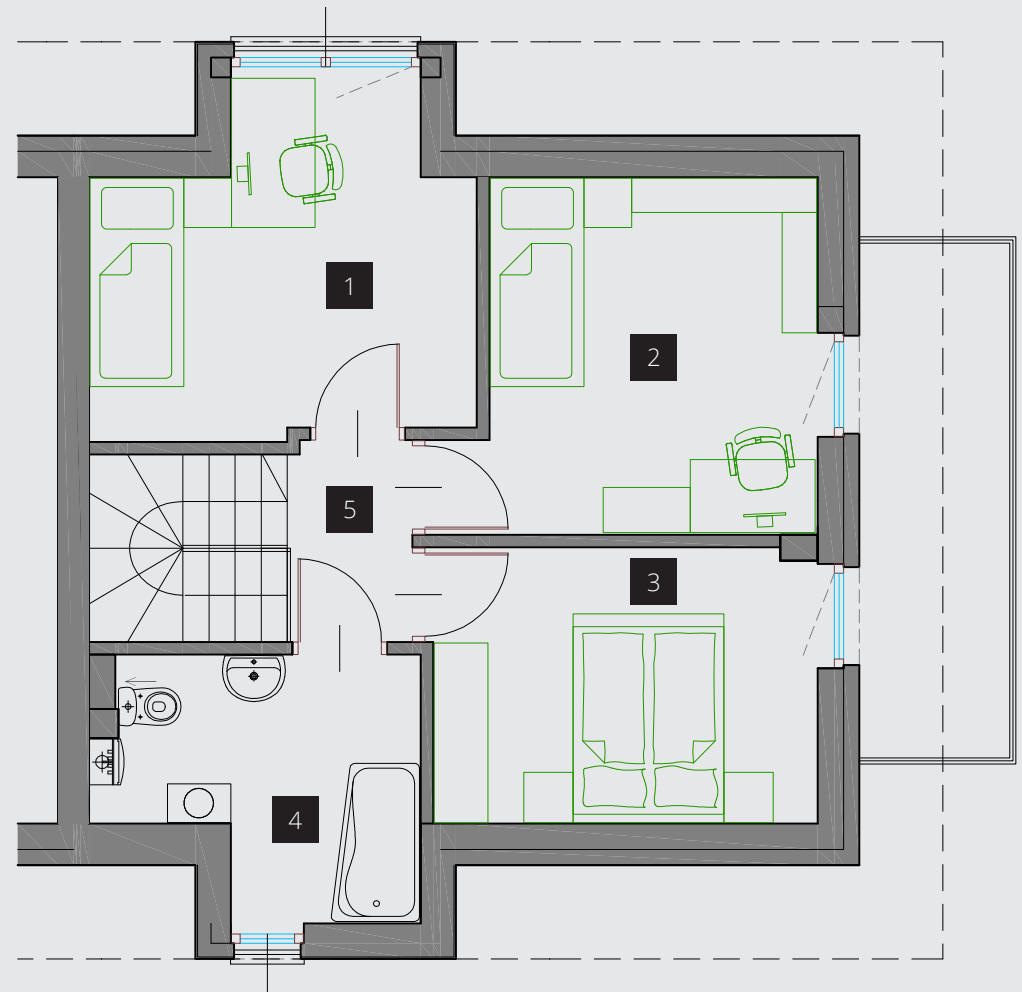

GALILEO 

Lacerta

Lacerta

powierzchnia użytkowa

84,21 m²

powierzchnia działki

303,10 m²

Andromeda	Virgo	Perseusz	Aquarius	Vela	Capricornus	Lyra	Sagitta	Lacerta	Eridanus
								<input checked="" type="checkbox"/>	

PARTER

1. Salon + kuchnia	37,80 m ²
2. WC	2,87 m ²
3. Hall	2,58 m ²
4. Wiatrołap	2,25 m ²

PIĘTRO

1. Sypialnia	10,25 m ²	10,96 m ² *
2. Sypialnia	10,06 m ²	11,22 m ² *
3. Sypialnia	8,33 m ²	9,67 m ² *
4. Łazienka	6,14 m ²	
5. Komunikacja	3,93 m ²	

* powierzchnia po podłodze