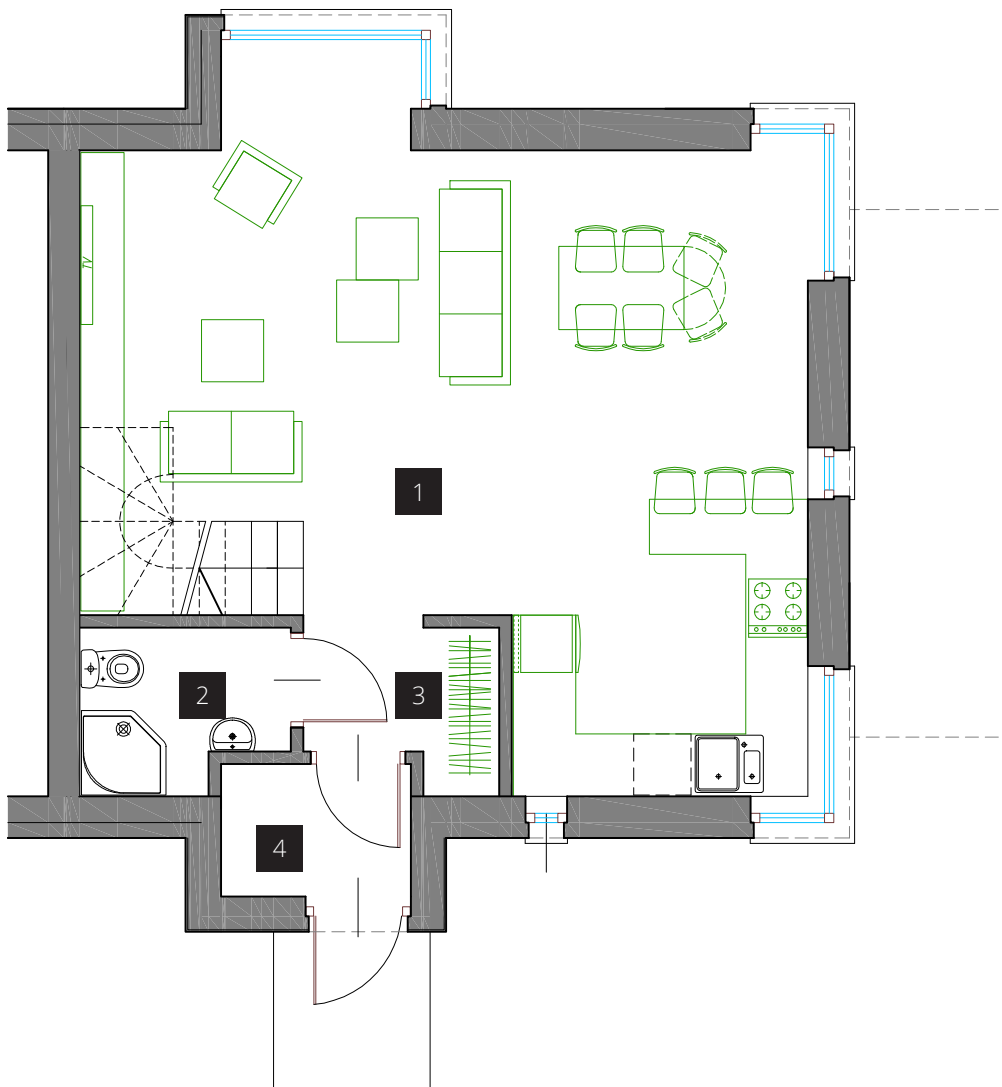

GALILEO 

Lacerta

Lacerta

powierzchnia użytkowa

84,21 m²

powierzchnia działki

303,10 m²

Andromeda	Virgo	Perseusz	Aquarius	Vela	Capricornus	Lyra	Sagitta	Lacerta	Eridanus
								<input checked="" type="checkbox"/>	

PARTER

1. Salon + kuchnia	37,80 m ²
2. WC	2,87 m ²
3. Hall	2,58 m ²
4. Wiatrołap	2,25 m ²

PIĘTRO

1. Sypialnia	10,25 m ²	10,96 m ² *
2. Sypialnia	10,06 m ²	11,22 m ² *
3. Sypialnia	8,33 m ²	9,67 m ² *
4. Łazienka	6,14 m ²	
5. Komunikacja	3,93 m ²	

* powierzchnia po podłodze