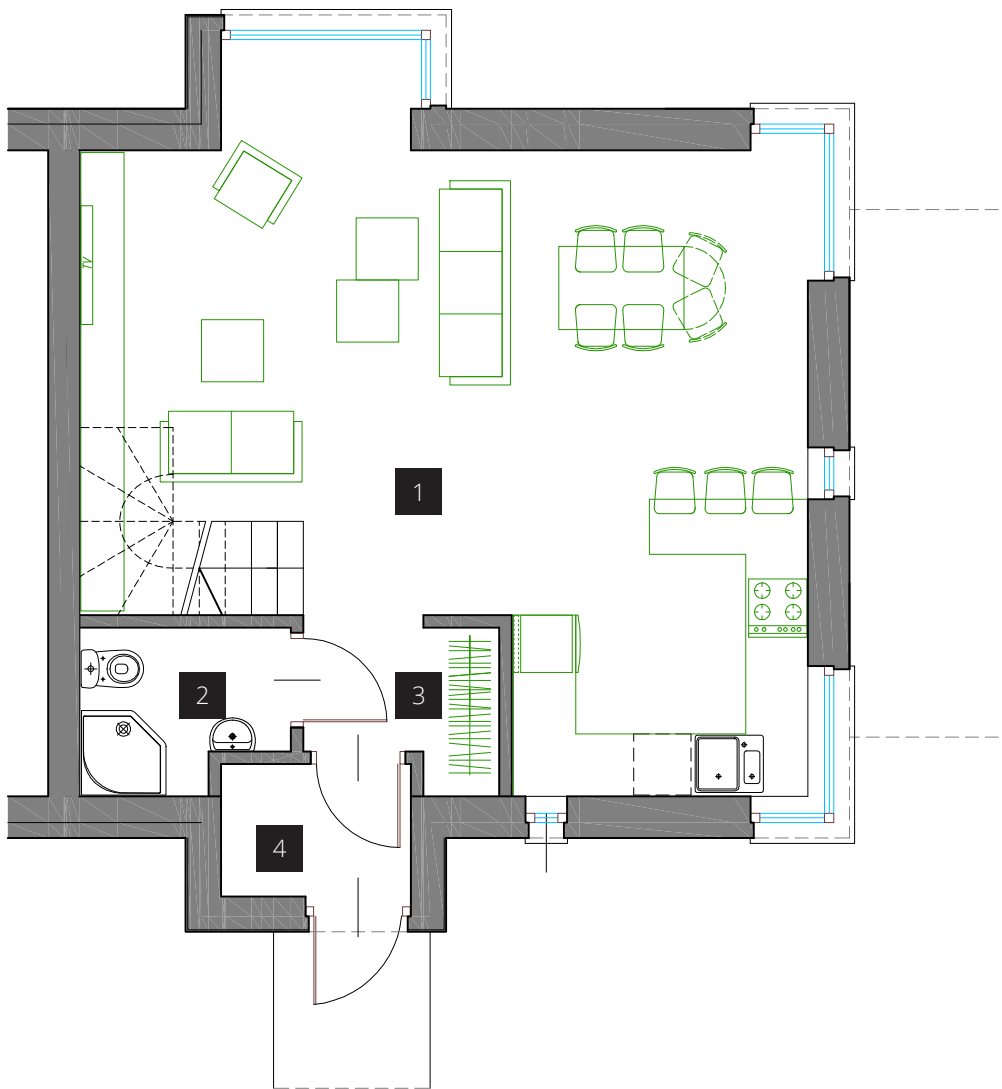

# Vela

powierzchnia użytkowa

84,21 m<sup>2</sup>

powierzchnia działki

303,10 m<sup>2</sup>

Andromeda    Virgo    Perseusz    Aquarius    Vela    Capricornus    Lyra    Sagitta    Lacerta    Eridanus

## PARTER

1. Salon + kuchnia	37,80 m <sup>2</sup>
2. WC	2,87 m <sup>2</sup>
3. Hall	2,58 m <sup>2</sup>
4. Wiatrołap	2,25 m <sup>2</sup>

## PIĘTRO

1. Sypialnia	10,25 m <sup>2</sup>	10,96 m <sup>2</sup> *
2. Sypialnia	10,06 m <sup>2</sup>	11,22 m <sup>2</sup> *
3. Sypialnia	8,33 m <sup>2</sup>	9,67 m <sup>2</sup> *
4. Łazienka	6,14 m <sup>2</sup>	
5. Komunikacja	3,93 m <sup>2</sup>	

\* powierzchnia po podłodze