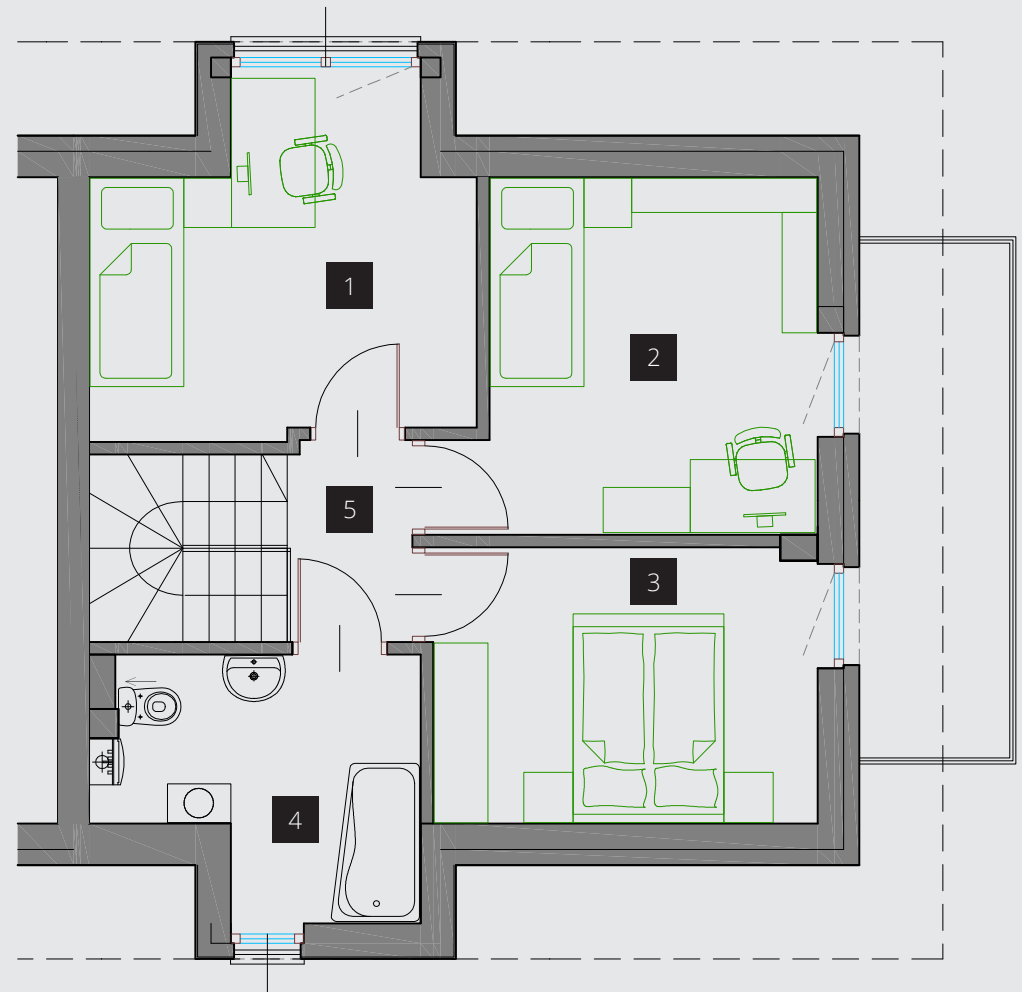

# Vela

powierzchnia użytkowa

84,21 m<sup>2</sup>

powierzchnia działki

303,10 m<sup>2</sup>

Andromeda    Virgo    Perseusz    Aquarius    Vela    Capricornus    Lyra    Sagitta    Lacerta    Eridanus

## PARTER

1. Salon + kuchnia	37,80 m <sup>2</sup>
2. WC	2,87 m <sup>2</sup>
3. Hall	2,58 m <sup>2</sup>
4. Wiatrołap	2,25 m <sup>2</sup>

## PIĘTRO

1. Sypialnia	10,25 m <sup>2</sup>	10,96 m <sup>2</sup> *
2. Sypialnia	10,06 m <sup>2</sup>	11,22 m <sup>2</sup> *
3. Sypialnia	8,33 m <sup>2</sup>	9,67 m <sup>2</sup> *
4. Łazienka	6,14 m <sup>2</sup>	
5. Komunikacja	3,93 m <sup>2</sup>	

\* powierzchnia po podłodze