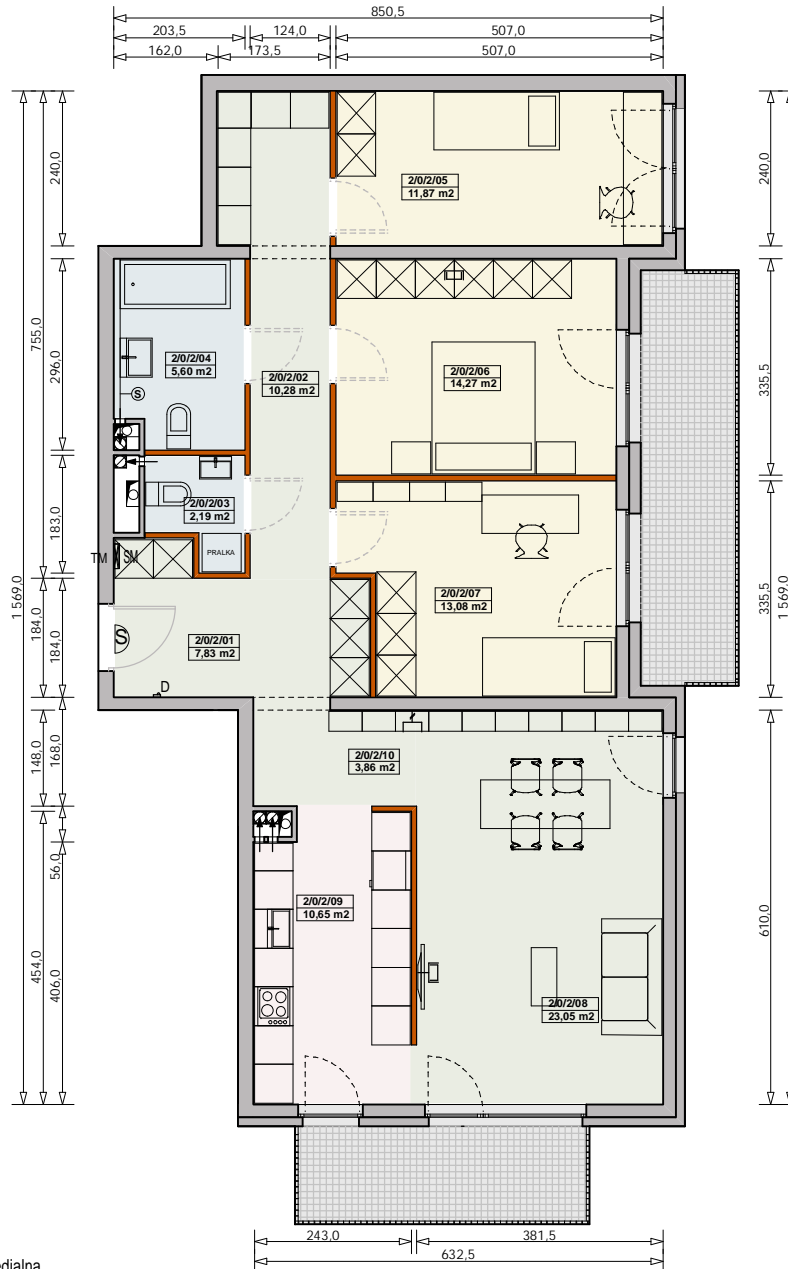

MIESZKANIE 4-2/0/2/4k - 102,68m²

4 POKOJE - PARTER
4.072

Legenda:

- ścianka działowa rozbieralna
- podciąg
- TM rozdzielnia elektryczna
- SM skrzynka mieszkaniowa multimedialna
- zabudowa systemowa do wykonania w gestii nabywcy
- dzwonek
- słuchawka domofonowa
- gniazdo TEL.KOMP
- gniazdo R.TV.SAT
- wentylacja
- lodówka
- kostka brukowa
- okno nieotwieralne

UWAGI:

- aranżacja wnętrz (meble, urządzenia) służy wyłącznie celom ilustracyjnym
- powierzchnie podano wg normy PN-ISO-9836; obliczeń dokonano w świetle wyprawionych ścian bez doliczania powierzchni pod ściankami działowymi i szachtami; wymiary podano w świetle ścian niewyprawionych
- kanalizacja wyprowadzona tylko z szachtu - bez podejść pod urządzenia sanitarne
- podejścia wodne doprowadzone do projektowanych lokalizacji urządzeń sanitarnych
- mocowanie szafek wiszących na ściankach działowych w gestii nabywcy zgodnie z instrukcją producenta ścianek działowych typu MULTI-GIPS