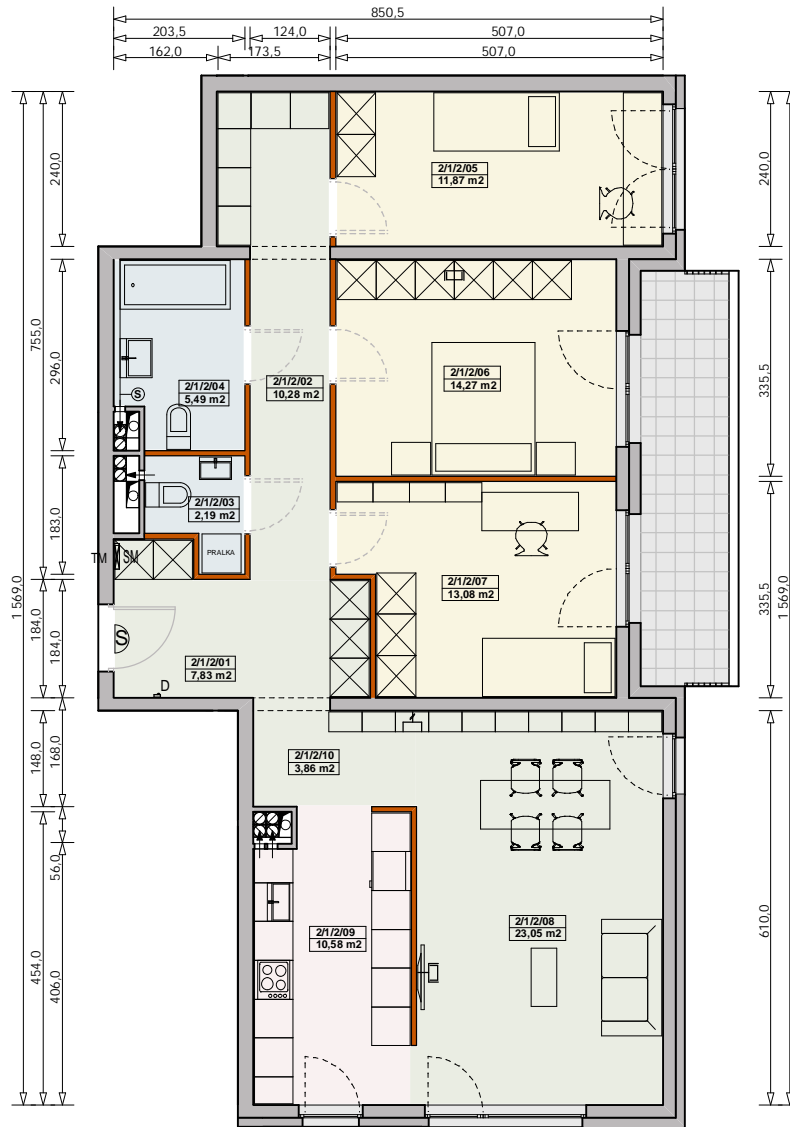

MIESZKANIE 4-2/1/2/4k - 102,50m²

4 POKOJE - PIĘTRO +1
4.078

Legenda:

- ścianka działowa rozbierna
- podciąg
- rozdzielnia elektryczna
- skrzynka mieszkaniowa multimedialna
- zabudowa systemowa do wykonania w gestii nabywcy
- dzwonek
- słuchawka domofonowa
- gniazdo TEL.KOMP
- gniazdo R.TV.SAT
- wentylacja
- lodówka
- płytki gresowe
- okno nieotwieralne

UWAGI:

- aranżacja wnętrza (meble, urządzenia) służy wyłącznie celom ilustracyjnym
- powierzchnie podane wg normy PN-ISO-9836; obliczeń dokonano w świetle wyprawionych ścian bez doliczania powierzchni pod ściankami działowymi i szachtami; wymiary podano w świetle ścian niewyprawionych
- kanalizacja wyprowadzona tylko z szachtu - bez podejść pod urządzenia sanitarne
- podejścia wodne doprowadzone do projektowanych lokalizacji urządzeń sanitarnych
- mocowanie szafek wiszących na ściankach działowych w gestii nabywcy zgodnie z instrukcją producenta ścianek działowych typu MULTI-GIPS