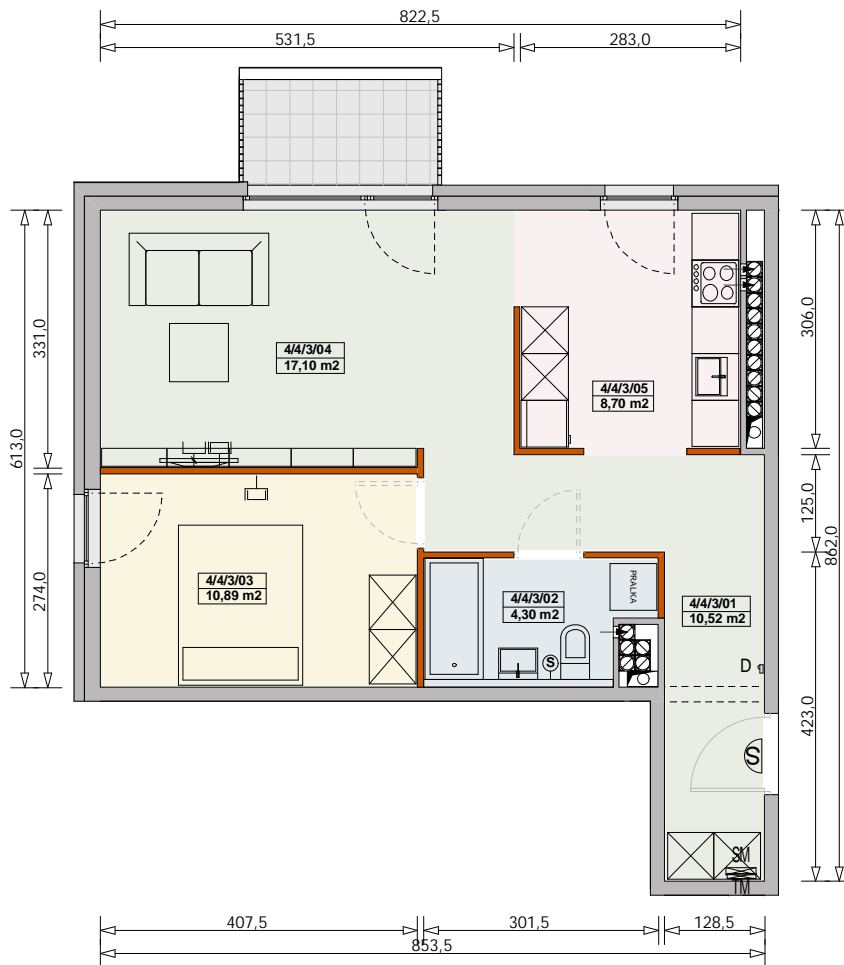

MIESZKANIE 4-4/4/3/2k - 51,51m<sup>2</sup>

2 POKOJE - PIĘTRO +4  
4.031

Legenda:

	ścianka działowa rozbieralna		wentylacja
	podciąg		łódówka
TM	rozdzielnia elektryczna		plytki gresowe
SM	skrzynka mieszkaniowa multimedialna		okno nieotwieralne
	zabudowa systemowa do wykonania w gestii nabywcy		
	dzwonek		
	sluchawka domofonowa		
	gniazdo TEL.KOMP		
	gniazdo R.TV.SAT		

UWAGI:  
 - aranżacja wewnątrz (meble, urządzenia) służy wyłącznie celom ilustracyjnym  
 - powierzchnie podano wg normy PN-ISO-9836; obliczeń dokonano w świetle wyprawionych ścian bez doliczania powierzchni pod ściankami działowymi i szachtami;  
 - wymiary podano w świetle ścian niewyprawionych  
 - kanalizacja wyprowadzona tylko z szachtu - bez podejść pod urządzenia sanitarne  
 - podejścia wodne doprowadzone do projektowanych lokalizacji urządzeń sanitarnych  
 - mocowanie szafek wiszących na ściankach działowych w gestii nabywcy zgodnie z instrukcją producenta ścianek działowych typu MULTI-GIPS