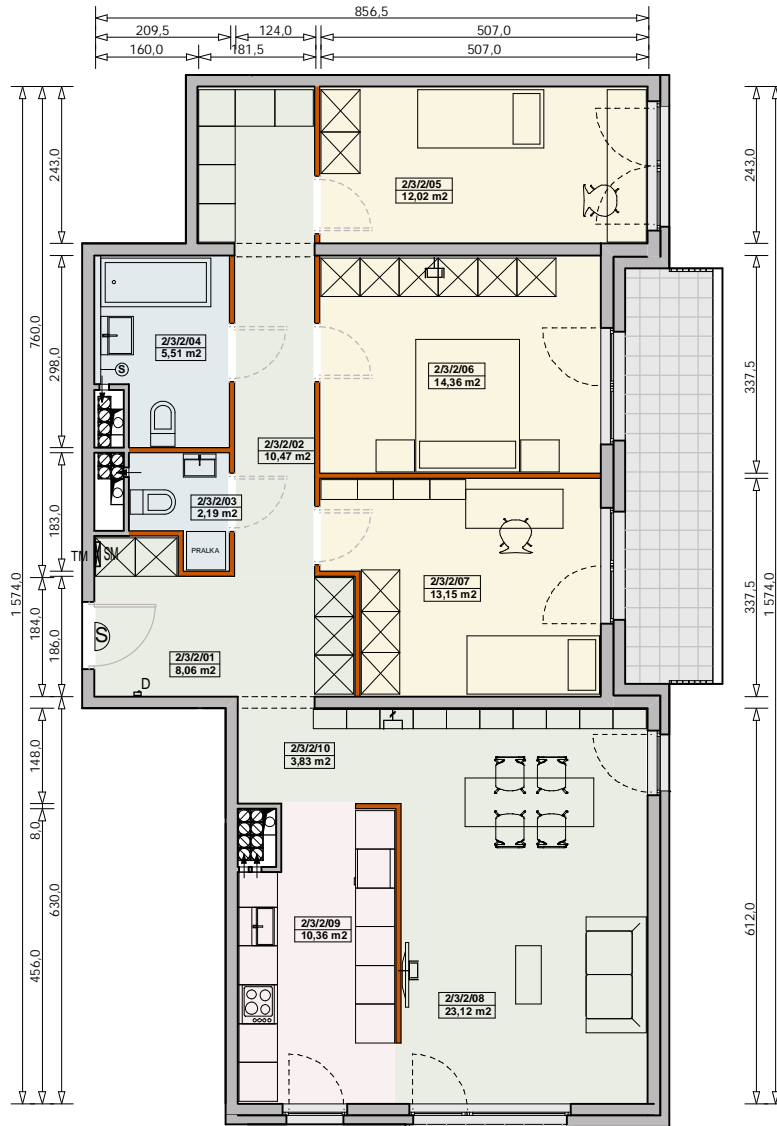

MIESZKANIE 4-2/3/2/4k - 103,07m²

4 POKOJE - PIĘTRO +3
4.090

Legenda:

- ścianka działowa rozbierna
- podciąg
- TM rozdzielnia elektryczna
- SM skrzynka mieszkaniowa multimedialna
- zabudowa systemowa do wykonania w gestii nabywcy
- dzwonek
- słuchawka domofonowa
- gniazdo TEL.KOMP
- gniazdo R.TV.SAT
- wentylacja
- lodówka
- płytki gresowe
- okno nieotwieralne

UWAGI:

- aranżacja wnętrz (meble, urządzenia) służy wyłącznie celom ilustracyjnym
- powierzchnie podane wg normy PN-ISO-9836; obliczeń dokonano w świetle wyprawionych ścian bez doliczania powierzchni pod ściankami działowymi i szachtami; wymiary podano w świetle ścian niewyprawionych
- kanalizacja wyprowadzona tylko z szachtu - bez podejść pod urządzenia sanitarne
- podejścia wodne doprowadzone do projektowanych lokalizacji urządzeń sanitarnych
- mocowanie szafek wiszących na ściankach działowych w gestii nabywcy zgodnie z instrukcją producenta ścianek działowych typu MULTI-GIPS