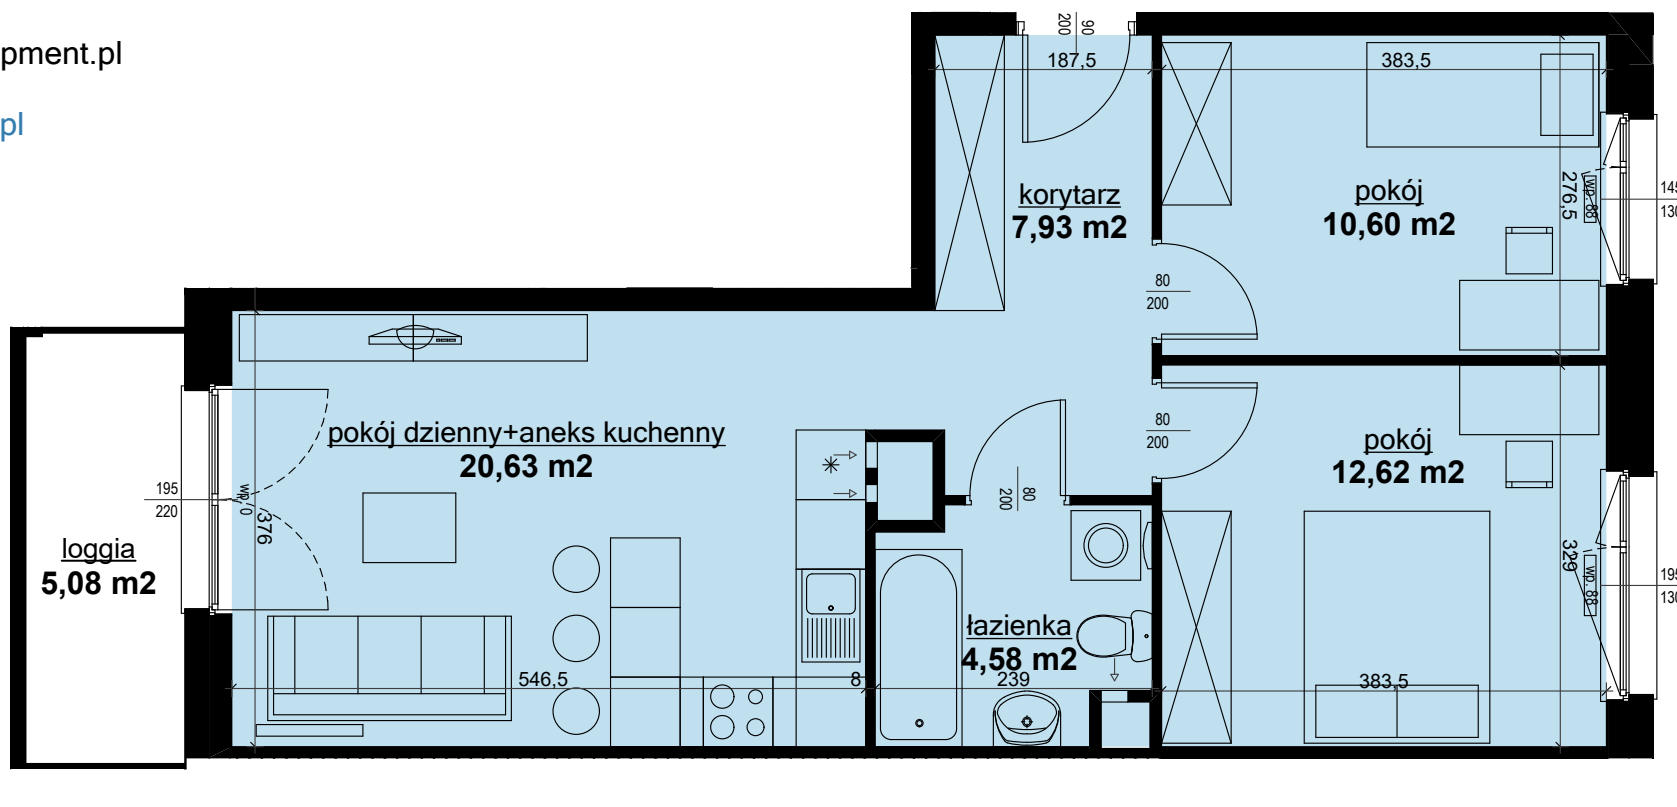

Biuro sprzedaży:
GGW Development
ul. Hawelańska 9/41
61-625 Poznań

+48 61 852 22 46
+48 600 961 920
biuro@ggwdevelopment.pl

www.hawelanska.pl

NR KATALOGOWY	LICZBA POKOI	PIĘTRO	POWIERZCHNIA
E/E2/7/30	3	7	56,36 m ²