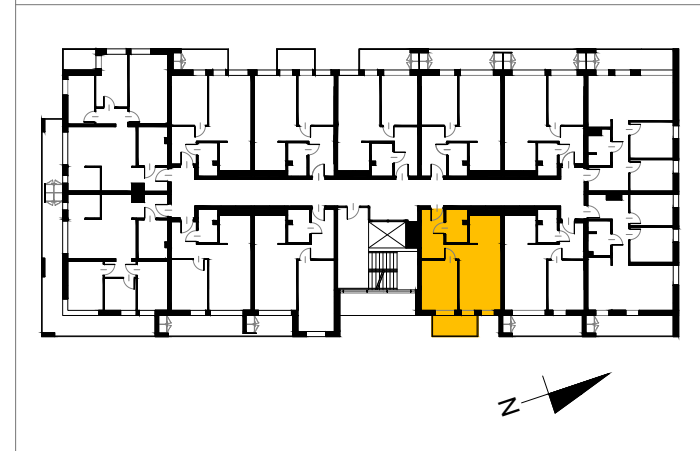

MIESZKANIE M1.13

1	KORYTARZ	7,67 m ²
2	ŁAZIENKA	4,03 m ²
3	KUCHNIA	5,32 m ²
4	POKÓJ DZIENNY	16,70 m ²
5	SYPIALNIA	10,41 m ²
		44,13m²

KATALOG MIESZKAŃ

BUDYNEK MIESZKALNY WIELORODZINNY
PRZY UL. SNYCERSKIEJ W KRAKOWIE

MIESZKANIE 2 POKOJOWE

NUMER MIESZKANIA	M1.13
PIĘTRO	PIĘTRO I
POW. U.M. (m ²)	44,13m ²
POW. OGRÓDEK	-
POW. BALKON	04,92m ²