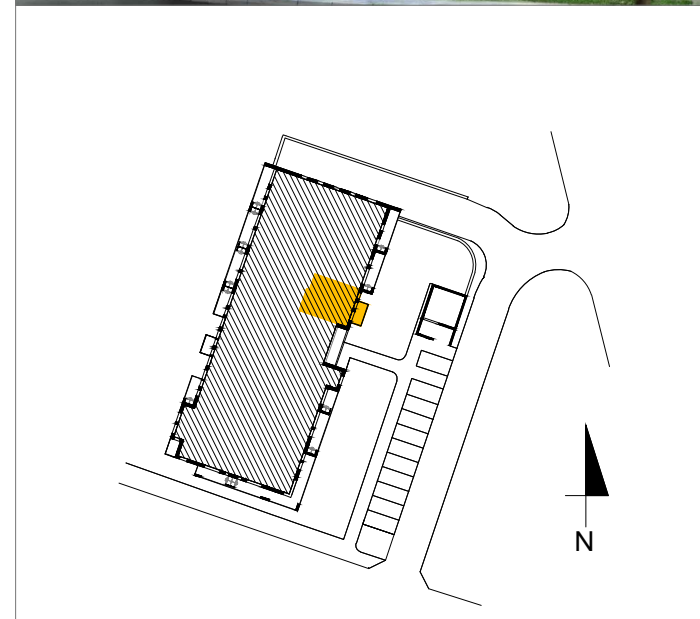

MIESZKANIE M1.13

1	KORYTARZ	7,67 m ²
2	ŁAZIENKA	4,03 m ²
3	KUCHNIA	5,32 m ²
4	POKÓJ DZIENNY	16,70 m ²
5	SYPIALNIA	10,41 m ²
		44,13m²

KATALOG MIESZKAŃ

BUDYNEK MIESZKALNY WIELORODZINNY
PRZY UL. SNYCERSKIEJ W KRAKOWIE

MIESZKANIE 2 POKOJOWE

NUMER MIESZKANIA	M1.13
PIĘTRO	PIĘTRO I
POW. U.M. (m ²)	44,13m ²
POW. OGRÓDEK	-
POW. BALKON	04,92m ²