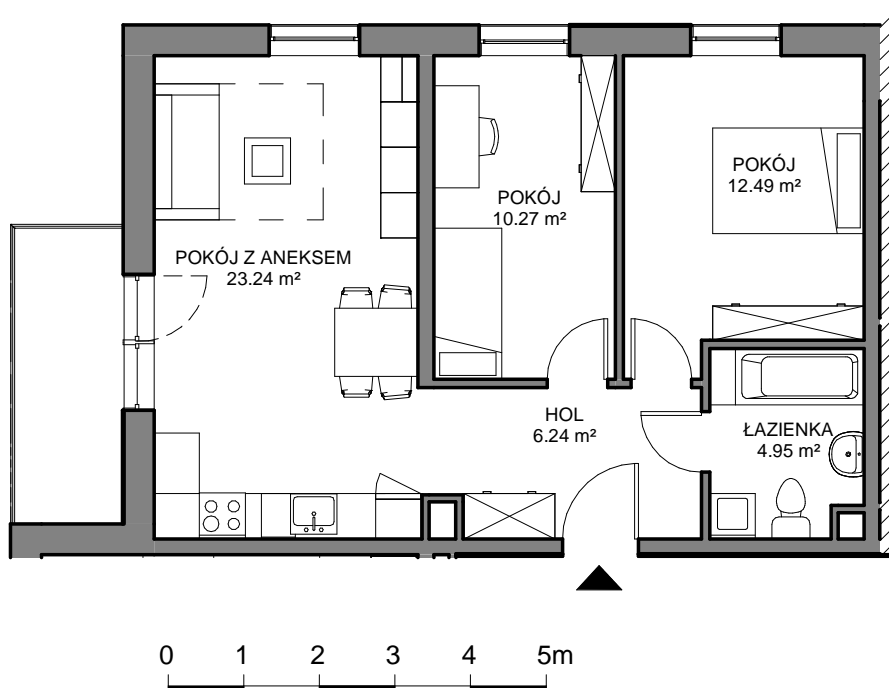

MIESZKANIE	3.32
ILOŚĆ POKOI	3
KONDYGNACJA	III PIĘTRO
POW. UŻYTKOWA	57.19 m²

ul. Św. Brata Alberta, Gdańsk

OSIEDŁOWA II

RZUT MIESZKANIA

RZUT KONDYGNACJI