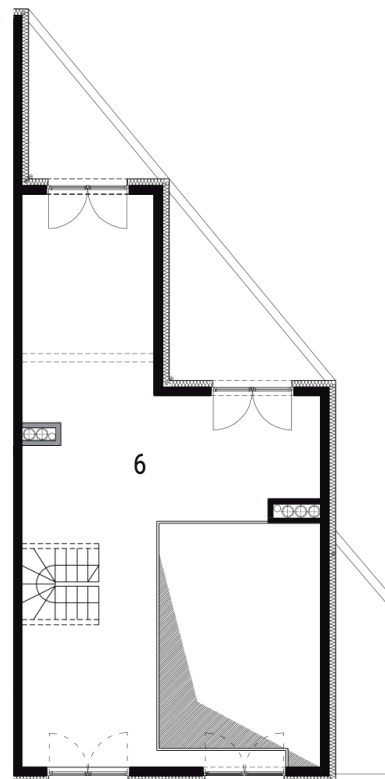

Mieszkanie 39

Piętro VI

Suma

126,63 m²

poziom I

poziom II

1. Przedpokój	14,62 m ²
2. Łazienka	3,89 m ²
3. Pokój z aneksem kuchennym	33,77 m ²
4. Pokój	10,90 m ²
5. Pokój	12,43 m ²
6. Antresola	51,02 m ²

Balkon	6,15 m ²
Balkon	8,34 m ²
Balkon	5,79 m ²
Balkon	8,34 m ²
Balkon	5,79 m ²