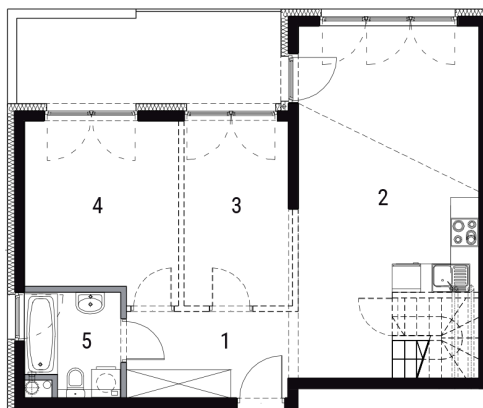

Mieszkanie 43

Piętro VI

Suma

112,87 m²

- | | |
|------------------------------|----------------------|
| 1. Przedpokój | 13,35 m ² |
| 2. Pokój z aneksem kuchennym | 21,68 m ² |
| 3. Pokój | 9,25 m ² |
| 4. Pokój | 12,04 m ² |
| 5. Łazienka | 4,09 m ² |
| 6. Antresola | 52,46 m ² |

poziom I

poziom II

Balkon

10,52 m²

Balkon

10,52 m²