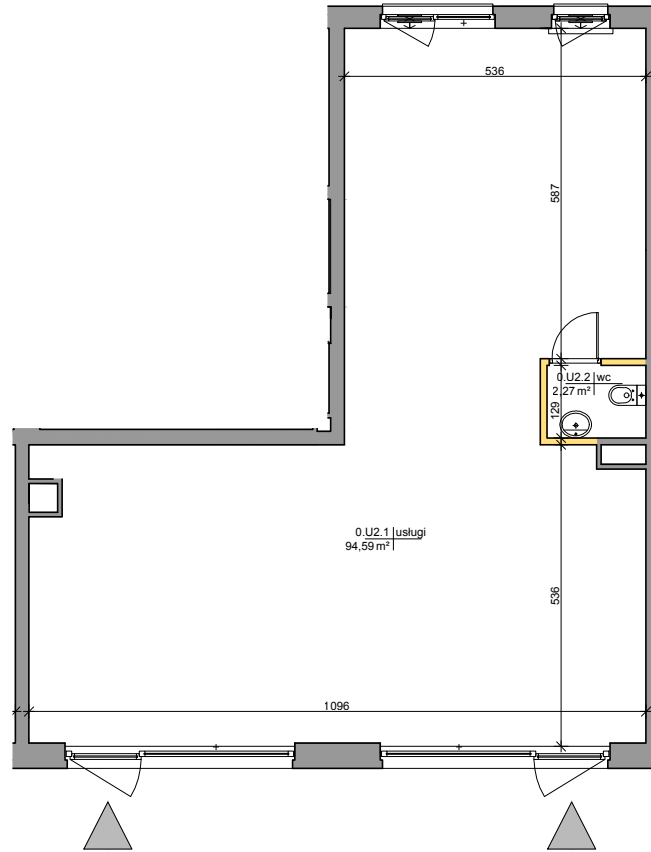

Mińska 63, Warszawa Syrena Invest

MIŃSKA
63

0 0,5 1 2m
skala

Syrena Invest

Syrena III Sp. z o.o.
ul. Zajęcza 15
00-351 Warszawa
sprzedaz@minska63.pl
www.minska63.pl

ulica Mińska

nr lokalu usługowego:

U2

powierzchnia
lokalu usługowego: **97,36m²**

piętro:

0

klatka:

A

uwagi:

- powierzchnie liczone wg normy PN-ISO 9836:1997 (do powierzchni lokalu wliczono ściany działowe nadające się do demontażu);
- podane rozwiązania i powierzchnie mogą ulec zmianie;
- karta ma charakter informacyjny;
- powierzchnia w świetle ścian nieotynkowanych;

legenda:

-  ściany działowe nadające się do demontażu
-  ściany trwałe nienadające się do demontażu

data:

maj 2019

projekt: AMP atelier Sp. z o.o.
ul. Gubinowska 5
02-956 Warszawa