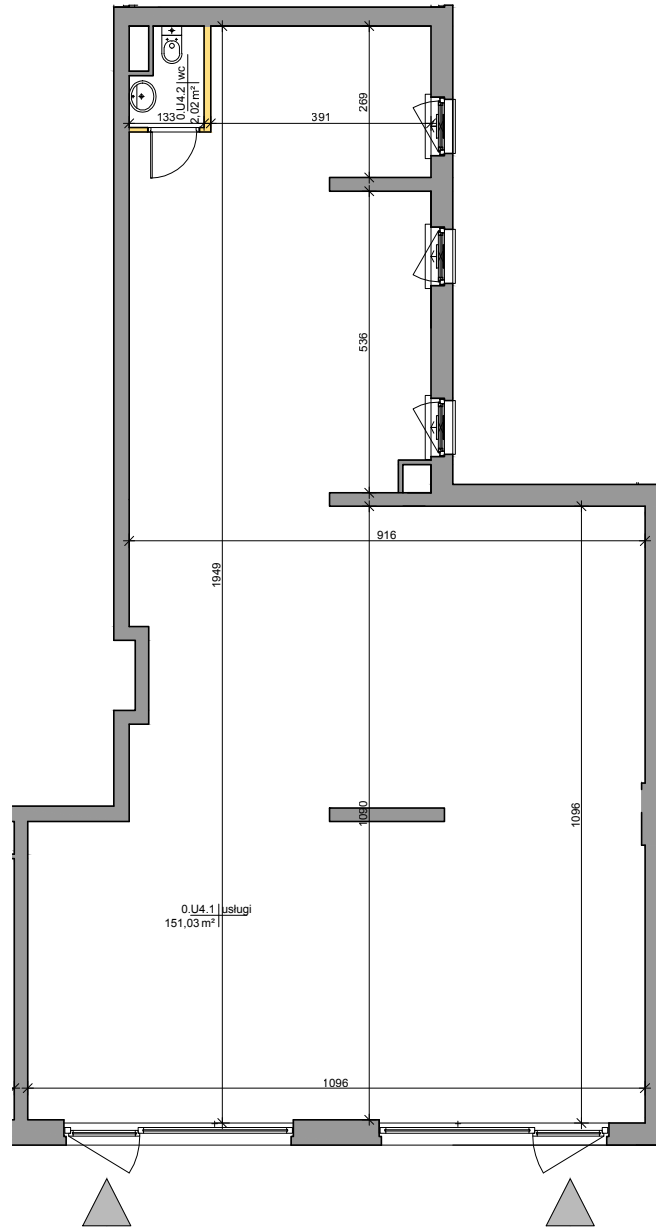

Mińska 63, Warszawa Syrena Invest

MIŃSKA
63

0 0,5 1 2m
skala

Syrena Invest

Syrena III Sp. z o.o.
ul. Zajęcza 15
00-351 Warszawa
sprzedaz@minska63.pl
www.minska63.pl

ulica Mińska

nr lokalu usługowego:

U4

powierzchnia
lokalu usługowego: **152,90m²**

piętro:

0

klatka:

B

uwagi:

- powierzchnie liczone wg normy PN-ISO 9836:1997 (do powierzchni lokalu wliczono ściany działowe nadające się do demontażu);
- podane rozwiązania i powierzchnie mogą ulec zmianie;
- karta ma charakter informacyjny;
- powierzchnia w świetle ścian nieotynkowanych;

legenda:

-  ściany działowe nadające się do demontażu
-  ściany trwałe nienadające się do demontażu

data:

maj 2019

projekt: AMP atelier Sp. z o.o.
ul. Gubinowska 5
02-956 Warszawa