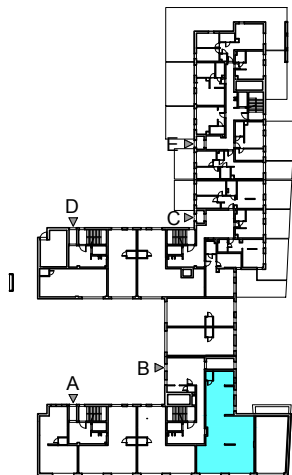

Mińska 63, Warszawa Syrena Invest

MIŃSKA
63

0 0,5 1 2m
skala

Syrena Invest

Syrena III Sp. z o.o.
ul. Zajęcza 15
00-351 Warszawa
sprzedaz@minska63.pl
www.minska63.pl

ulica Mińska

nr lokalu usługowego:

U4

powierzchnia
lokalu usługowego: **152,90m²**

piętro:

0

klatka:

B

uwagi:

- powierzchnie liczone wg normy PN-ISO 9836:1997 (do powierzchni lokalu wliczono ściany działowe nadające się do demontażu);
- podane rozwiązania i powierzchnie mogą ulec zmianie;
- karta ma charakter informacyjny;
- powierzchnia w świetle ścian nieotynkowanych;