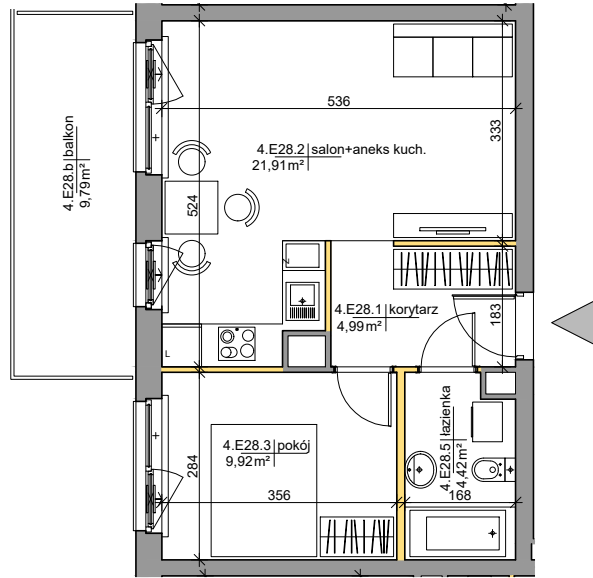

Mińska 63, Warszawa Syrena Invest

MIŃSKA
63

0 0,5 1 2m
skala

Syrena Invest

Syrena III Sp. z o.o.
ul. Zajęcza 15
00-351 Warszawa
sprzedaz@minska63.pl
www.minska63.pl

ulica Mińska

nr mieszkania:

E28

powierzchnia
mieszkania: **42,56m²**

ilość pokoi:

2

powierzchnia
ogródka: **0m²**

piętro:

+4

powierzchnia
balkonu: **9,79m²**

klatka:

E

powierzchnia
tarasu: **0m²**

uwagi:

- powierzchnie liczone wg normy PN-ISO 9836:1997 (do powierzchni lokalu wliczono ściany działowe nadające się do demontażu);
- podane rozwiązania i powierzchnie mogą ulec zmianie;
- karta ma charakter informacyjny;