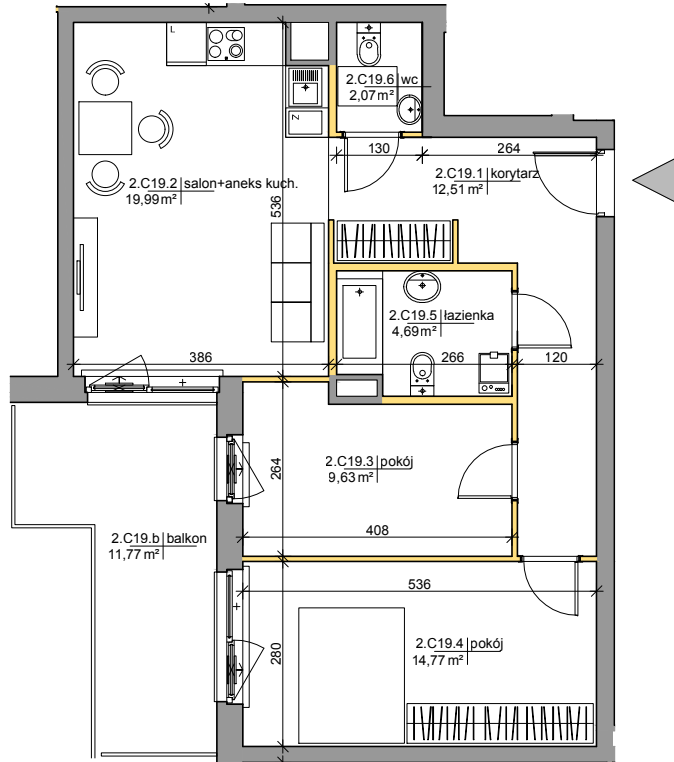

Mińska 63, Warszawa Syrena Invest

MIŃSKA
63

0 0,5 1 2m
skala

Syrena Invest

Syrena III Sp. z o.o.
ul. Zajęcza 15
00-351 Warszawa
sprzedaz@minska63.pl
www.minska63.pl

ulica Mińska

nr mieszkania:

C19

powierzchnia
mieszkania: **66,38m²**

ilość pokoi:

3

powierzchnia
ogródka: **0m²**

piętro:

+2

powierzchnia
balkonu: **11,77m²**

klatka:

C

powierzchnia
tarasu: **0m²**

uwagi:

- powierzchnie liczone wg normy PN-ISO 9836:1997 (do powierzchni lokalu wliczono ściany działowe nadające się do demontażu);
- podane rozwiązania i powierzchnie mogą ulec zmianie;
- karta ma charakter informacyjny;

legenda:

-  ściany działowe nadające się do demontażu
-  ściany trwałe nienadające się do demontażu

data:

maj 2019

projekt:

AMP atelier Sp. z o.o.
ul. Gubinowska 5
02-956 Warszawa