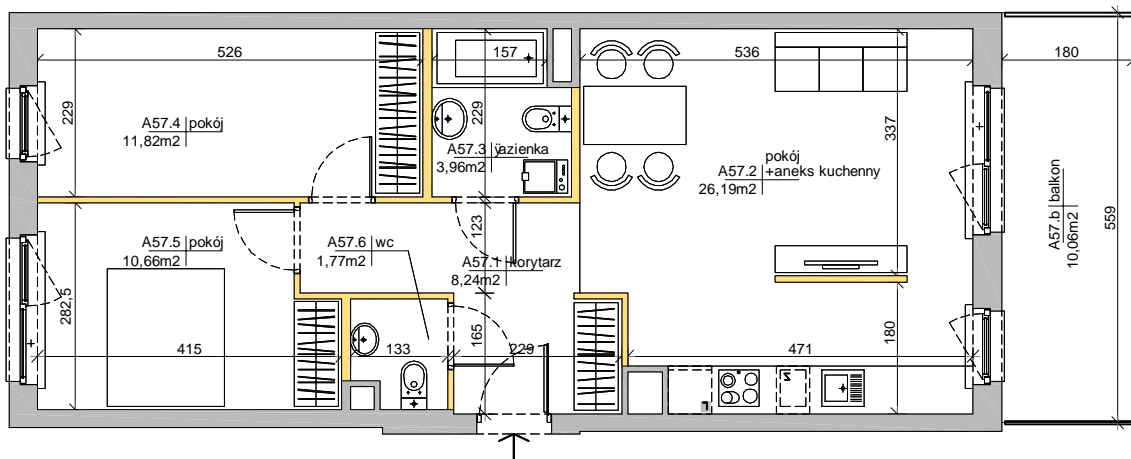

Mińska 63, Warszawa Syrena Invest

MIŃSKA
63

0 0,5 1 2m
skala

Syrena III Sp. z o.o.
ul. Zaj cza 15
00-351 Warszawa
sprzedaz@minska63.pl
www.minska63.pl

ulica Mińska

nr mieszkania:	A57	powierzchnia mieszkania:	65,11m²
ilo pokoi:	3	powierzchnia ogródka:	0m²
pi tro:	+4	powierzchnia balkonu:	10,06m²
klatka:	A	powierzchnia tarasu:	0m²

uwagi:
- powierzchnie liczone wg normy PN-ISO 9836:1997 (do powierzchni lokalu wliczono ciany działowe nadające się do demontażu);
- podane rozwi zania i powierzchnie mog ulec zmianie;
- karta ma charakter informacyjny;