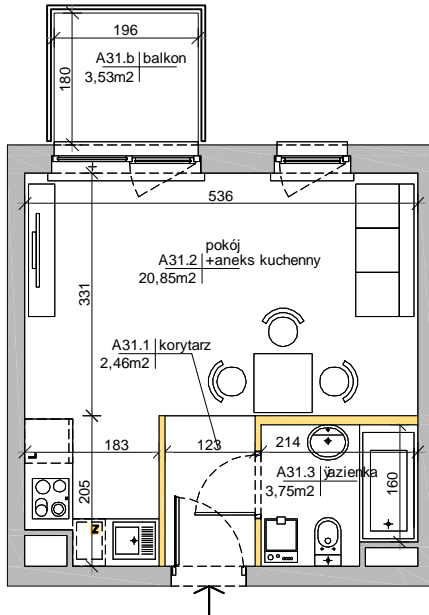

Mińska 63, Warszawa Syrena Invest

MIŃSKA
63

0 0,5 1 2m
skala

Syrena Invest

Syrena III Sp. z o.o.
ul. Zaj cza 15
00-351 Warszawa
sprzedaz@minska63.pl
www.minska63.pl

nr mieszkania:	A31	powierzchnia mieszkania:	27,82m²
ilo pokoi:	1	powierzchnia ogródka:	0m²
pi tro:	+3	powierzchnia balkonu:	3,53m²
klatka:	A	powierzchnia tarasu:	0m²

uwagi:
- powierzchnie liczone wg normy PN-ISO 9836:1997 (do powierzchni lokalu wliczono ciany działowe nadające si do demonta u);
- podane rozwi zania i powierzchnie mog ulec zmianie;
- karta ma charakter informacyjny;