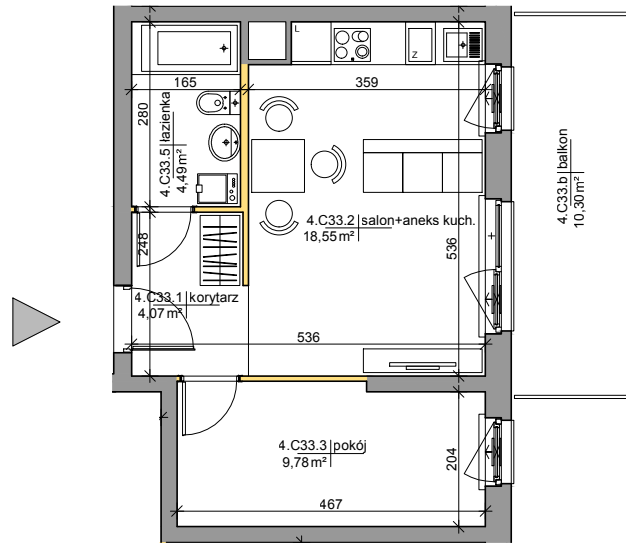

Mińska 63, Warszawa Syrena Invest

MIŃSKA
63

0 0,5 1 2m
skala

Syrena Invest

Syrena III Sp. z o.o.
ul. Zajęcza 15
00-351 Warszawa
sprzedaz@minska63.pl
www.minska63.pl

ulica Mińska

nr mieszkania:

C33

powierzchnia
mieszkania: **37,98m²**

ilość pokoi:

2

powierzchnia
ogródka: **0m²**

piętro:

+4

powierzchnia
balkonu: **10,30m²**

klatka:

C

powierzchnia
tarasu: **0m²**

uwagi:

- powierzchnie liczone wg normy PN-ISO 9836:1997 (do powierzchni lokalu wliczono ściany działowe nadające się do demontażu);
- podane rozwiązania i powierzchnie mogą ulec zmianie;
- karta ma charakter informacyjny;