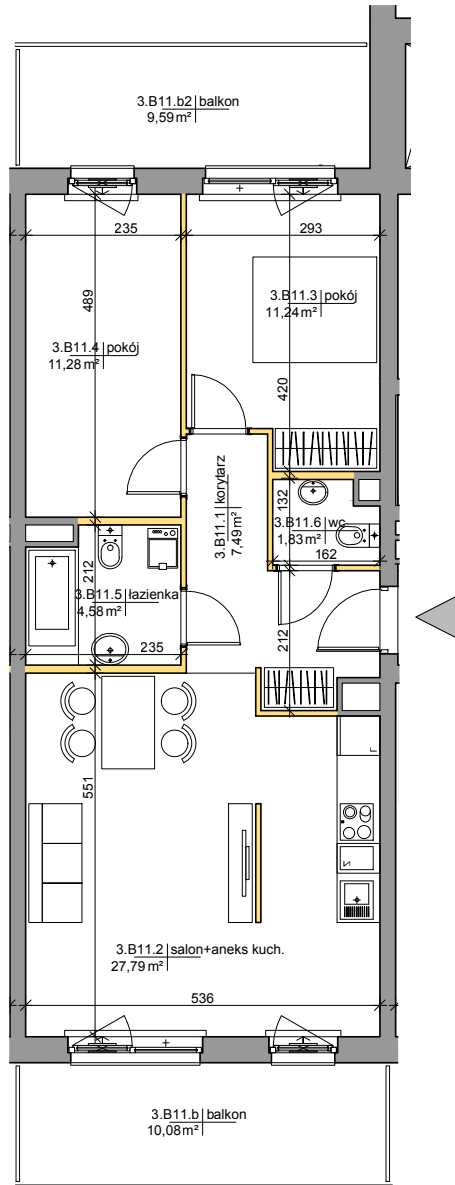

Mińska 63, Warszawa Syrena Invest

MIŃSKA
63

0 0,5 1 2m
skala

Syrena Invest

Syrena III Sp. z o.o.
ul. Zajęcza 15
00-351 Warszawa
sprzedaz@minska63.pl
www.minska63.pl

ulica Mińska

nr mieszkania:

B11

powierzchnia
mieszkania: **66,85m²**

ilość pokoi:

3

powierzchnia
ogródka: **10m²**

piętro:

+3

powierzchnia
balkonu: **19,67m²**

klatka:

B

powierzchnia
tarasu: **0m²**

uwagi:

- powierzchnie liczone wg normy PN-ISO 9836:1997 (do powierzchni lokalu wliczono ściany działowe nadające się do demontażu);
- podane rozwiązania i powierzchnie mogą ulec zmianie;
- karta ma charakter informacyjny;