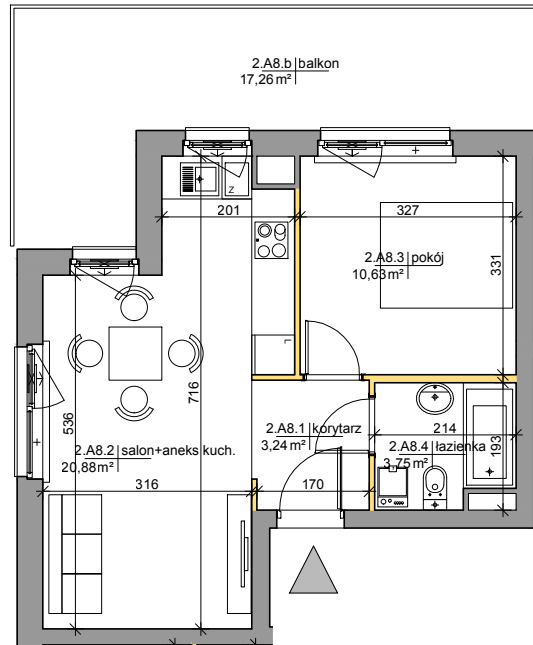

Mińska 63, Warszawa Syrena Invest

MIŃSKA
63

0 0,5 1 2m
skala

Syrena Invest

Syrena III Sp. z o.o.
ul. Zajęcza 15
00-351 Warszawa
sprzedaz@minska63.pl
www.minska63.pl

ulica Mińska

nr mieszkania:

A8

powierzchnia
mieszkania: **39,75m²**

ilość pokoi:

2

powierzchnia
ogródka: **0m²**

piętro:

+2

powierzchnia
balkonu: **17,26m²**

klatka:

A

powierzchnia
tarasu: **0m²**

uwagi:

- powierzchnie liczone wg normy PN-ISO 9836:1997 (do powierzchni lokalu wliczono ściany działowe nadające się do demontażu);
- podane rozwiązania i powierzchnie mogą ulec zmianie;
- karta ma charakter informacyjny;