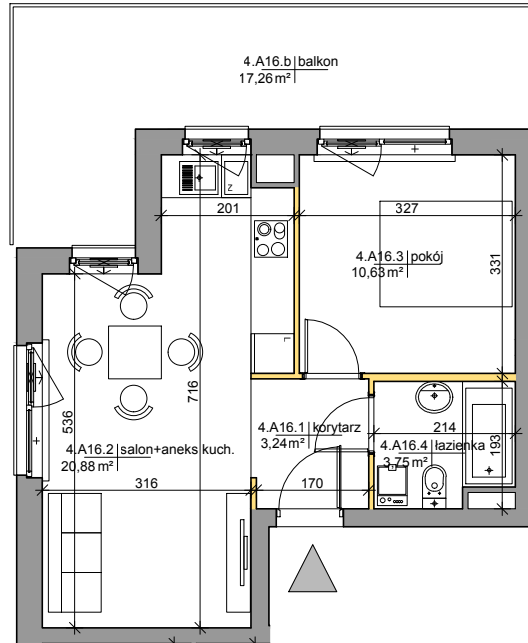

# Mińska 63, Warszawa Syrena Invest

**MIŃSKA**  
63

0 0,5 1 2m  
skala

  
**Syrena Invest**

Syrena III Sp. z o.o.  
ul. Zajęcza 15  
00-351 Warszawa  
sprzedaz@minska63.pl  
www.minska63.pl

ulica Mińska

nr mieszkania:

**A16**

powierzchnia  
mieszkania: **39,75m<sup>2</sup>**

ilość pokoi:

**2**

powierzchnia  
ogródka: **0m<sup>2</sup>**

piętro:

**+4**

powierzchnia  
balkonu: **17,26m<sup>2</sup>**

klatka:

**A**

powierzchnia  
tarasu: **0m<sup>2</sup>**

uwagi:

- powierzchnie liczone wg normy PN-ISO 9836:1997 (do powierzchni lokalu wliczono ściany działowe nadające się do demontażu);
- podane rozwiązania i powierzchnie mogą ulec zmianie;
- karta ma charakter informacyjny;