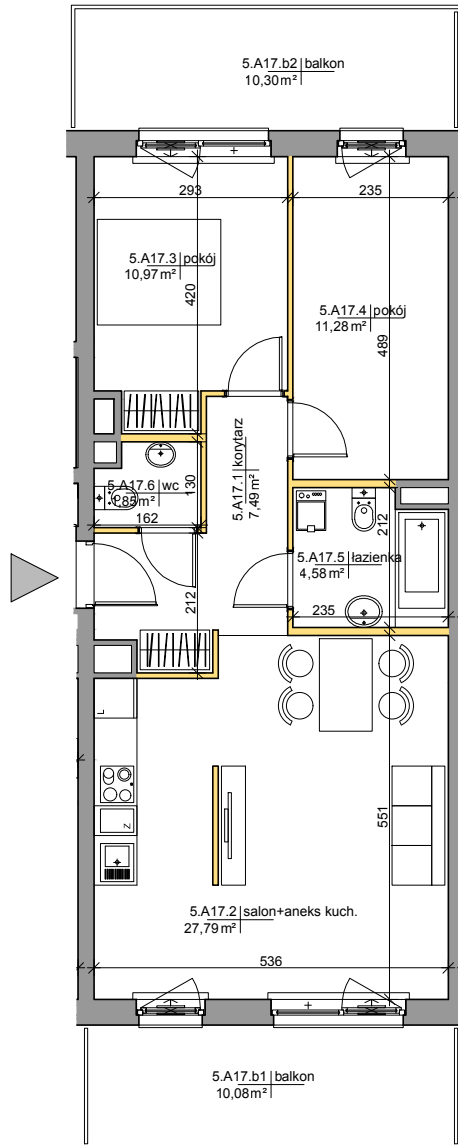

Mińska 63, Warszawa Syrena Invest

MIŃSKA
63

0 0,5 1 2m
skala

Syrena Invest

Syrena III Sp. z o.o.
ul. Zajęcza 15
00-351 Warszawa
sprzedaz@minska63.pl
www.minska63.pl

ulica Mińska

nr mieszkania:

A17

powierzchnia mieszkania: **66,57m²**

ilość pokoi:

3

powierzchnia ogródka: **0m²**

piętro:

+5

powierzchnia balkonu: **20,38m²**

klatka:

A

powierzchnia tarasu: **0m²**

uwagi:

- powierzchnie liczone wg normy PN-ISO 9836:1997 (do powierzchni lokalu wliczono ściany działowe nadające się do demontażu);
- podane rozwiązania i powierzchnie mogą ulec zmianie;
- karta ma charakter informacyjny;