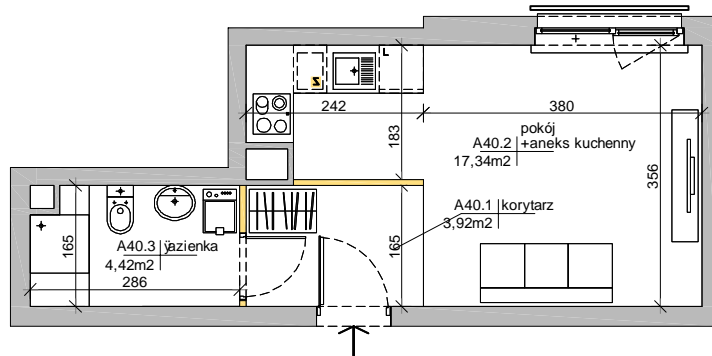

Mińska 63, Warszawa Syrena Invest

MIŃSKA
63

0 0,5 1 2m
skala

Syrena Invest

Syrena III Sp. z o.o.
ul. Zaj cza 15
00-351 Warszawa
sprzedaz@minska63.pl
www.minska63.pl

nr mieszkania:	A40	powierzchnia mieszkania:	26,06m²
ilo pokoi:	1	powierzchnia ogródka:	0m²
pi tro:	+3	powierzchnia balkonu:	0m²
klatka:	A	powierzchnia tarasu:	0m²

uwagi:
- powierzchnie liczone wg normy PN-ISO 9836:1997 (do powierzchni lokalu wliczono ciany działowe nadające si do demonta u);
- podane rozwi zania i powierzchnie mog ulec zmianie;
- karta ma charakter informacyjny;