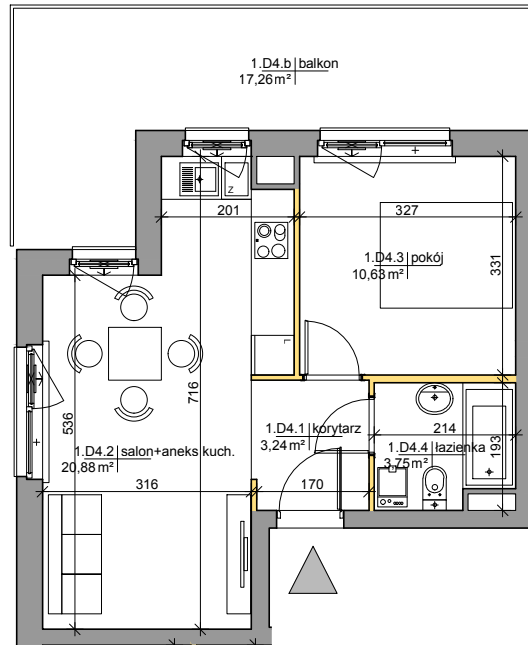

Mińska 63, Warszawa Syrena Invest

MIŃSKA
63

0 0,5 1 2m
skala

Syrena Invest

Syrena III Sp. z o.o.
ul. Zajęcza 15
00-351 Warszawa
sprzedaz@minska63.pl
www.minska63.pl

ulica Mińska

nr mieszkania:

D4

powierzchnia
mieszkania: **39,75m²**

ilość pokoi:

2

powierzchnia
ogródka: **0m²**

piętro:

+1

powierzchnia
balkonu: **17,26m²**

klatka:

D

powierzchnia
tarasu: **0m²**

uwagi:

- powierzchnie liczone wg normy PN-ISO 9836:1997 (do powierzchni lokalu wliczono ściany działowe nadające się do demontażu);
- podane rozwiązania i powierzchnie mogą ulec zmianie;
- karta ma charakter informacyjny;