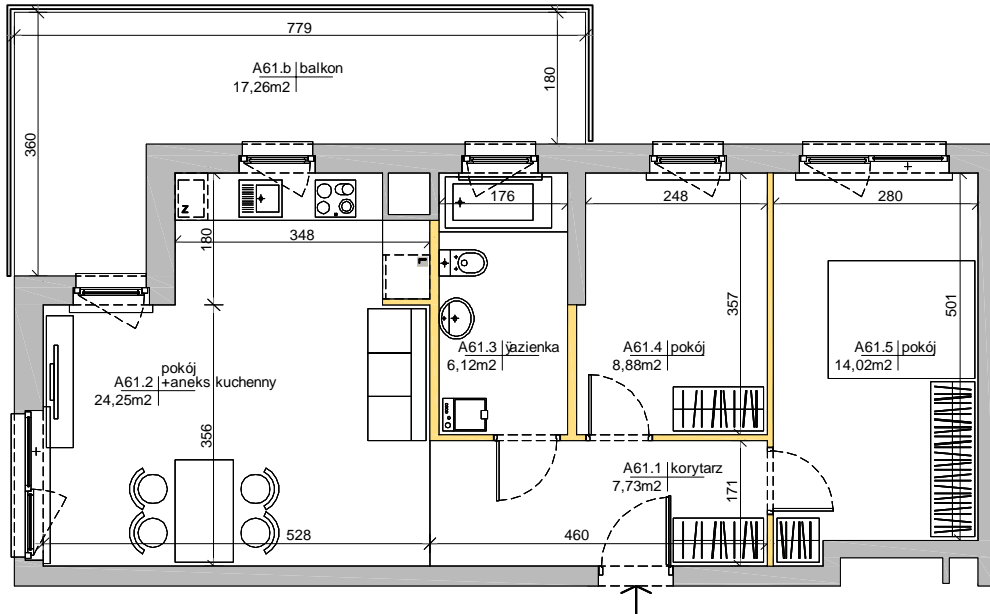

Mińska 63, Warszawa Syrena Invest

MIŃSKA
63

0 0,5 1 2m
skala

Syrena Invest

Syrena III Sp. z o.o.
ul. Zaj cza 15
00-351 Warszawa
sprzedaz@minska63.pl
www.minska63.pl

ulica Mi ska

nr mieszkania:	A61	powierzchnia mieszkania:	62,86m²
ilo pokoi:	3	powierzchnia ogródka:	0m²
pi tro:	+5	powierzchnia balkonu:	17,26m²
klatka:	A	powierzchnia tarasu:	0m²

uwagi:
- powierzchnie liczone wg normy PN-ISO 9836:1997 (do powierzchni lokalu wliczono ciany działowe nadające si do demonta u);
- podane rozwi zania i powierzchnie mog ulec zmianie;
- karta ma charakter informacyjny;