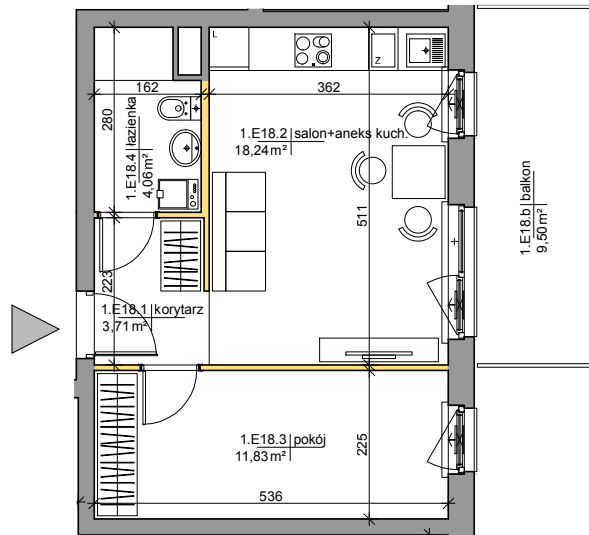

Mińska 63, Warszawa Syrena Invest

MIŃSKA
63

0 0,5 1 2m
skala

Syrena Invest

Syrena III Sp. z o.o.
ul. Zajęcza 15
00-351 Warszawa
sprzedaz@minska63.pl
www.minska63.pl

ulica Mińska

nr mieszkania:

E18

powierzchnia
mieszkania: **39,03m²**

ilość pokoi:

2

powierzchnia
ogródka: **0m²**

piętro:

+2

powierzchnia
balkonu: **9,50m²**

klatka:

E

powierzchnia
tarasu: **0m²**

uwagi:

- powierzchnie liczone wg normy PN-ISO 9836:1997 (do powierzchni lokalu wliczono ściany działowe nadające się do demontażu);
- podane rozwiązania i powierzchnie mogą ulec zmianie;
- karta ma charakter informacyjny;