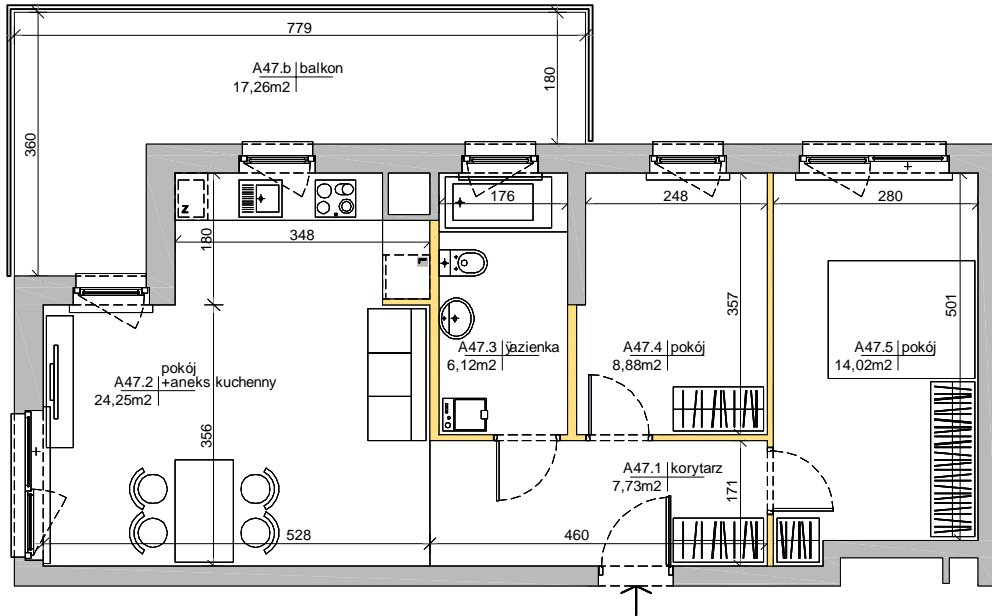

Mińska 63, Warszawa Syrena Invest

MIŃSKA
63

0 0,5 1 2m
skala

Syrena Invest

Syrena III Sp. z o.o.
ul. Zaj cza 15
00-351 Warszawa
sprzedaz@minska63.pl
www.minska63.pl

nr mieszkania:	A47	powierzchnia mieszkania:	62,86m²
ilo pokoi:	3	powierzchnia ogródka:	0m²
pi tro:	+4	powierzchnia balkonu:	17,26m²
klatka:	A	powierzchnia tarasu:	0m²

uwagi:
- powierzchnie liczone wg normy PN-ISO 9836:1997 (do powierzchni lokalu wliczono ciany działowe nadające si do demonta u);
- podane rozwi zania i powierzchnie mog ulec zmianie;
- karta ma charakter informacyjny;

legenda:

 ciany działowe nadaj ce si do demonta u
 ciany trwa e nienadaj ce si do demonta u

data:

stycze 2019

projekt: AMP atelier Sp. z o.o.
ul. Gubinowska 5
02-956 Warszawa