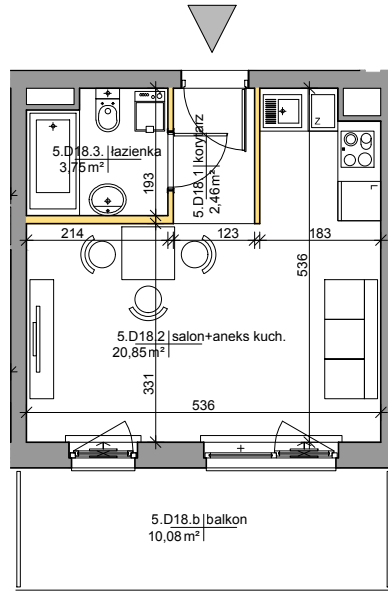

Mińska 63, Warszawa Syrena Invest

MIŃSKA
63

0 0,5 1 2m
skala

Syrena Invest

Syrena III Sp. z o.o.
ul. Zajęcza 15
00-351 Warszawa
sprzedaz@minska63.pl
www.minska63.pl

ulica Mińska

nr mieszkania:	D18	powierzchnia mieszkania:	27,82m²
ilość pokoi:	1	powierzchnia ogródka:	0m²
piętro:	+5	powierzchnia balkonu:	10,08m²
klatka:	D	powierzchnia tarasu:	0m²

uwagi:
- powierzchnie liczone wg normy PN-ISO 9836:1997 (do powierzchni lokalu wliczono ściany działowe nadające się do demontażu);
- podane rozwiązania i powierzchnie mogą ulec zmianie;
- karta ma charakter informacyjny;