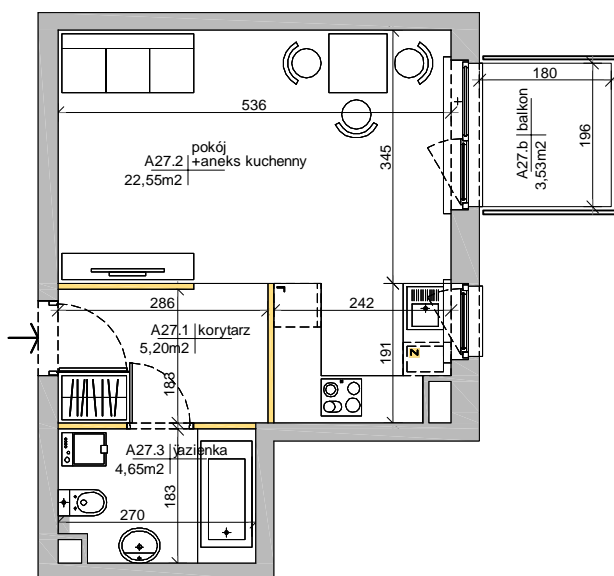

Mińska 63, Warszawa Syrena Invest

MIŃSKA
63

0 0,5 1 2m
skala

Syrena Invest

Syrena III Sp. z o.o.
ul. Zaj cza 15
00-351 Warszawa
sprzedaz@minska63.pl
www.minska63.pl

ulica Mińska

nr mieszkania:

A27

powierzchnia

mieszkania:

33,10m²

ilo pokoi:

1

powierzchnia

ogródka:

0m²

pi tro:

+2

powierzchnia

balkonu:

3,53m²

klatka:

A

powierzchnia

tarasu:

0m²

uwagi:

- powierzchnie liczone wg normy PN-ISO 9836:1997
(do powierzchni lokalu wliczono ciany działowe
nadające się do demontażu);
- podane rozwi zania i powierzchnie
mog ulec zmianie;
- karta ma charakter informacyjny;