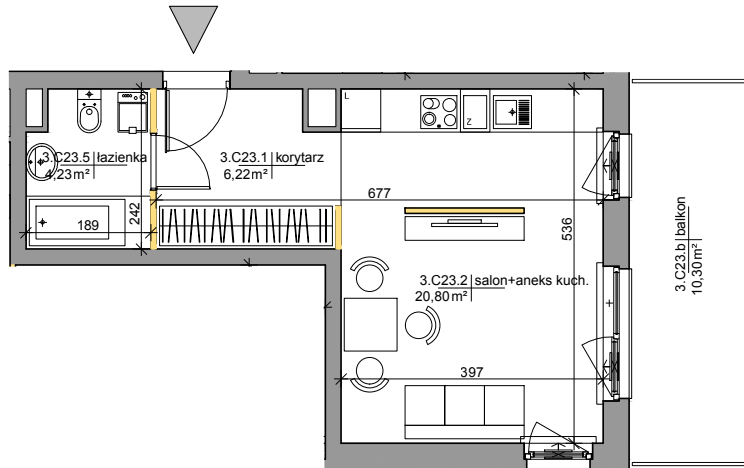

Mińska 63, Warszawa Syrena Invest

MIŃSKA
63

0 0,5 1 2m
skala

Syrena Invest

Syrena III Sp. z o.o.
ul. Zajęcza 15
00-351 Warszawa
sprzedaz@minska63.pl
www.minska63.pl

ulica Mińska

nr mieszkania:

C23

powierzchnia
mieszkania: **31,79m²**

ilość pokoi:

1

powierzchnia
ogródka: **0m²**

piętro:

+3

powierzchnia
balkonu: **10,30m²**

klatka:

C

powierzchnia
tarasu: **0m²**

uwagi:

- powierzchnie liczone wg normy PN-ISO 9836:1997 (do powierzchni lokalu wliczono ściany działowe nadające się do demontażu);
- podane rozwiązania i powierzchnie mogą ulec zmianie;
- karta ma charakter informacyjny;

legenda:

-  ściany działowe nadające się do demontażu
-  ściany trwałe nienadające się do demontażu

data:

maj 2019

projekt:

AMP atelier Sp. z o.o.
ul. Gubinowska 5
02-956 Warszawa