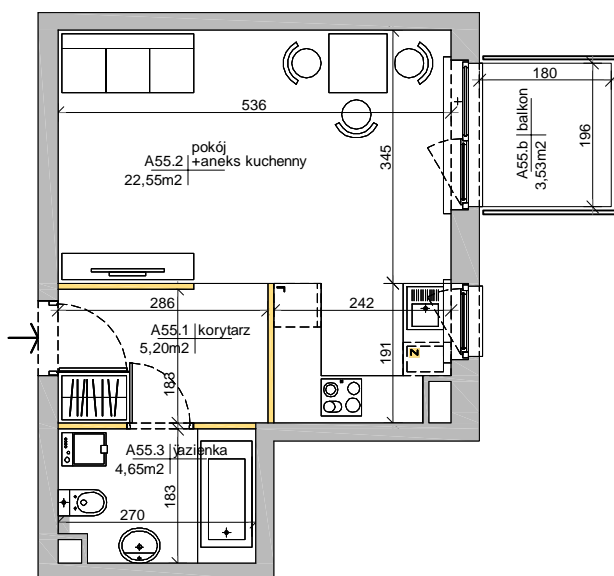

Mińska 63, Warszawa Syrena Invest

MIŃSKA
63

0 0,5 1 2m
skala

Syrena Invest

Syrena III Sp. z o.o.
ul. Zaj cza 15
00-351 Warszawa
sprzedaz@minska63.pl
www.minska63.pl

ulica Mińska

nr mieszkania:

A55

powierzchnia

mieszkania:

33,10m²

ilo pokoi:

1

powierzchnia

ogródka:

0m²

pi tro:

+4

powierzchnia

balkonu:

3,53m²

klatka:

A

powierzchnia

tarasu:

0m²

uwagi:

- powierzchnie liczone wg normy PN-ISO 9836:1997
(do powierzchni lokalu wliczono ciany działowe
nadające się do demontażu);
- podane rozwi zania i powierzchnie
mog ulec zmianie;
- karta ma charakter informacyjny;