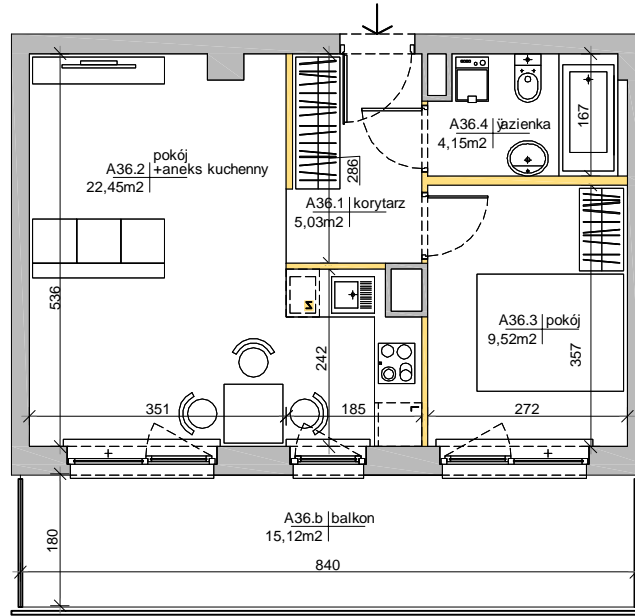

Mińska 63, Warszawa Syrena Invest

MIŃSKA
63

0 0,5 1 2m
skala

Syrena Invest

Syrena III Sp. z o.o.
ul. Zaj cza 15
00-351 Warszawa
sprzedaz@minska63.pl
www.minska63.pl

nr mieszkania:

A36

powierzchnia

mieszkania:

42,35m²

ilo pokoi:

2

powierzchnia

ogródka:

0m²

pi tro:

+3

powierzchnia

balkonu:

15,12m²

klatka:

A

powierzchnia

tarasu:

0m²

uwagi:

- powierzchnie liczone wg normy PN-ISO 9836:1997 (do powierzchni lokalu wliczono ciany działowe nadające się do demontażu);
- podane rozwi zania i powierzchnie mog ulec zmianie;
- karta ma charakter informacyjny;