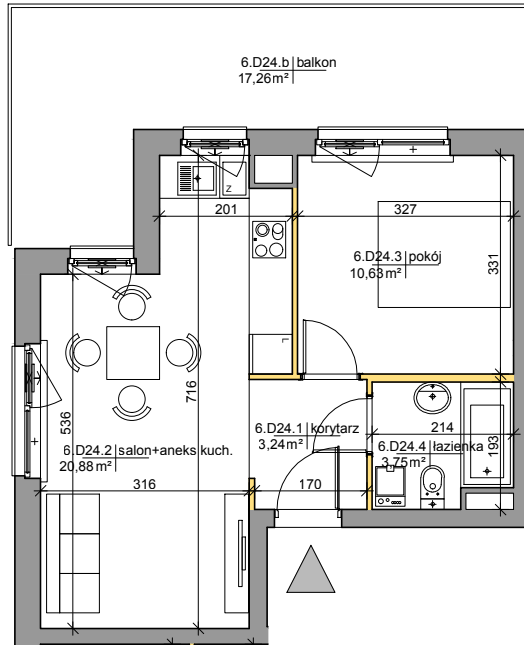

Mińska 63, Warszawa Syrena Invest

MIŃSKA
63

0 0,5 1 2m
skala

Syrena Invest

Syrena III Sp. z o.o.
ul. Zajęcza 15
00-351 Warszawa
sprzedaz@minska63.pl
www.minska63.pl

ulica Mińska

nr mieszkania:

D24

powierzchnia
mieszkania: **39,75m²**

ilość pokoi:

2

powierzchnia
ogródka: **0m²**

piętro:

+6

powierzchnia
balkonu: **17,26m²**

klatka:

D

powierzchnia
tarasu: **0m²**

uwagi:

- powierzchnie liczone wg normy PN-ISO 9836:1997 (do powierzchni lokalu wliczono ściany działowe nadające się do demontażu);
- podane rozwiązania i powierzchnie mogą ulec zmianie;
- karta ma charakter informacyjny;