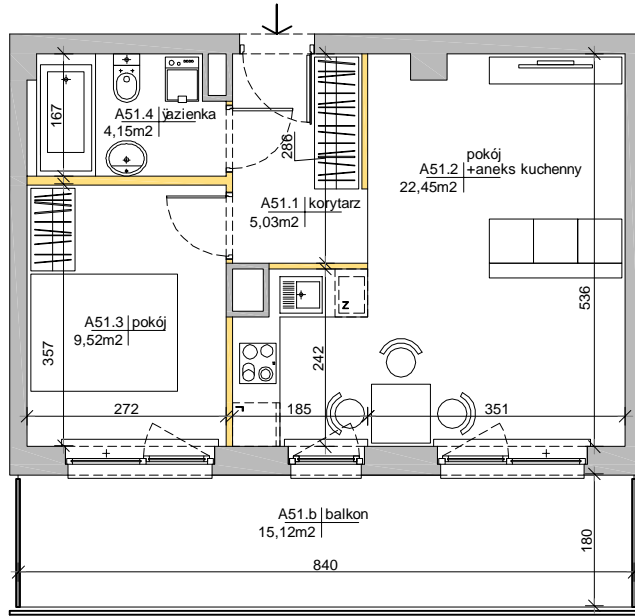

Mińska 63, Warszawa Syrena Invest

MIŃSKA
63

0 0,5 1 2m
skala

Syrena Invest

Syrena III Sp. z o.o.
ul. Zaj cza 15
00-351 Warszawa
sprzedaz@minska63.pl
www.minska63.pl

ulica Mińska

nr mieszkania:	A51	powierzchnia mieszkania:	42,35m²
ilo pokoi:	2	powierzchnia ogródka:	0m²
pi tro:	+4	powierzchnia balkonu:	15,12m²
klatka:	A	powierzchnia tarasu:	0m²

uwagi:
- powierzchnie liczone wg normy PN-ISO 9836:1997 (do powierzchni lokalu wliczono ciany działowe nadające się do demontażu);
- podane rozwi zania i powierzchnie mog ulec zmianie;
- karta ma charakter informacyjny;