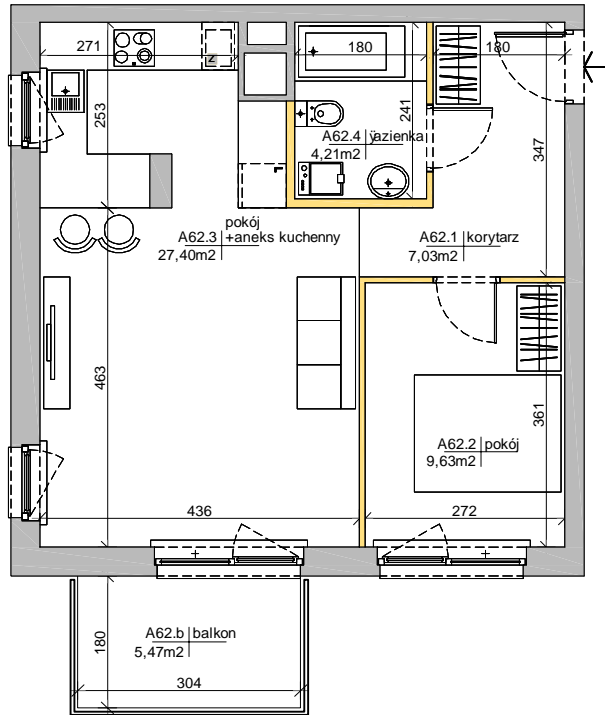

Mińska 63, Warszawa Syrena Invest

MIŃSKA
63

0 0,5 1 2m
skala

Syrena Invest

Syrena III Sp. z o.o.
ul. Zaj cza 15
00-351 Warszawa
sprzedaz@minska63.pl
www.minska63.pl

ulica Mi ska

nr mieszkania:	A62	powierzchnia mieszkania:	49,73m²
ilo pokoi:	2	powierzchnia ogródka:	0m²
pi tro:	+5	powierzchnia balkonu:	5,47m²
klatka:	A	powierzchnia tarasu:	0m²

uwagi:
- powierzchnie liczone wg normy PN-ISO 9836:1997 (do powierzchni lokalu wliczono ciany działowe nadające si do demonta u);
- podane rozwi zania i powierzchnie mog ulec zmianie;
- karta ma charakter informacyjny;